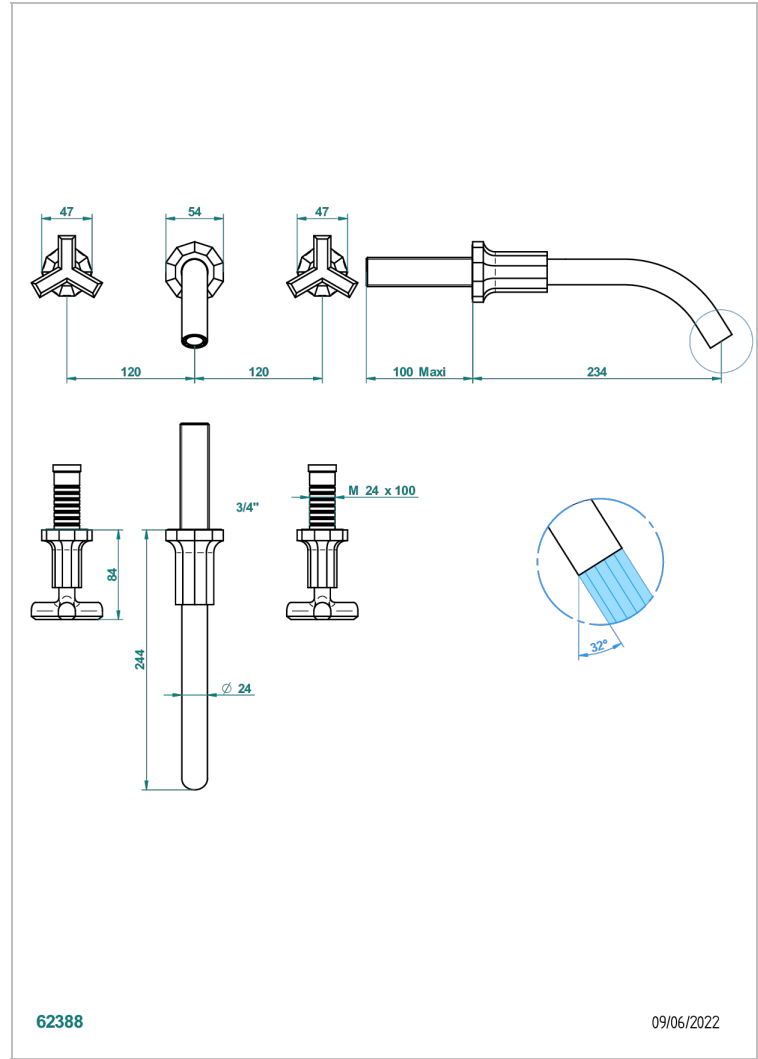

LES ONDES

G8A-40GB

入墙式台盆龙头配件，大号喷嘴

THG[®]
PARIS

特色

- Les Ondes
- 入墙式台盆龙头配件，大号喷嘴

技术特征

- Recommandé : 3 bars (max. 5 bars) - Advised : 43,5 psi (max. 72 psi)
- 8,3 l/min à 3 bars (2.2 gpm at 43.5 psi)

相关的SKU

- Ref. G00-40AC 无下水器入墙式龙头嵌入部分 - 四通手柄版
- Ref. G00-40AM 无下水器入墙式龙头嵌入部分 - 单把手柄版

可选饰面

Black ceram - D30
Blush PVD - H62
Graphite PVD - H64
Matt Umber PVD - H67
Matt blush PVD - H60
Matt graphite PVD - H65