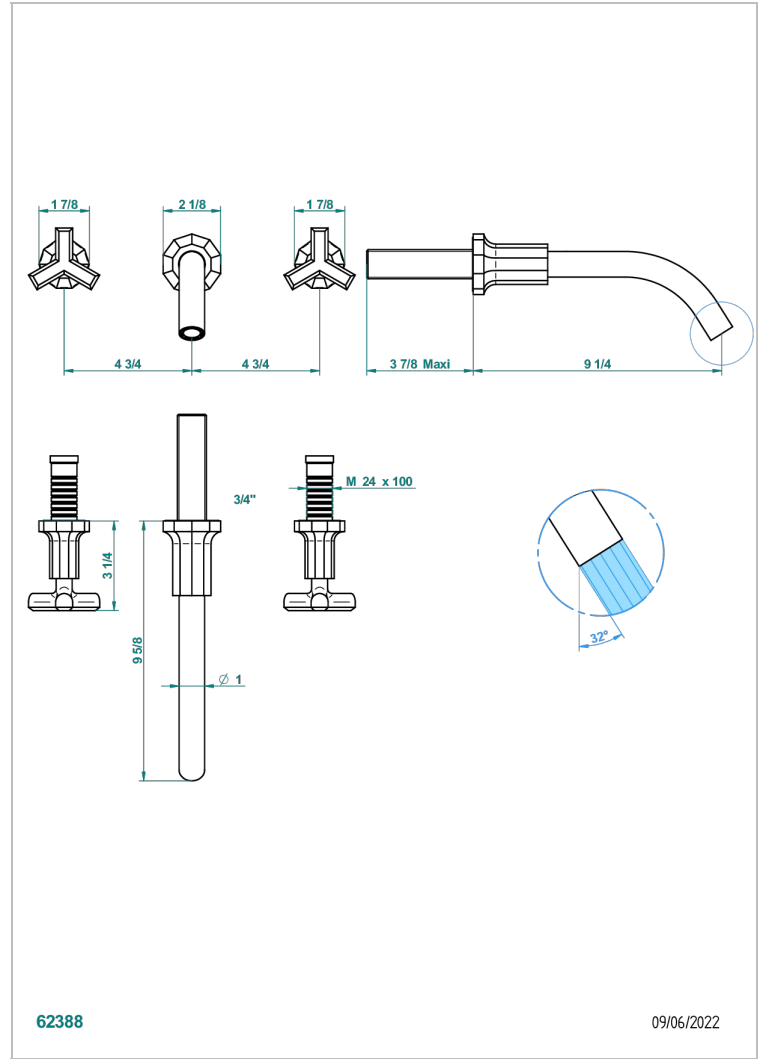

LES ONDES

G8A-40GB

Grifería para mezclador de lavabo de pared, caño goliat

THG[®]
PARIS

CARACTERÍSTICAS

- Les Ondes
- Grifería para mezclador de lavabo de pared, caño goliat

ESPECIFICACIONES TÉCNICAS

- Recommandé : 3 bars (max. 5 bars) - Advised : 43,5 psi (max. 72 psi)
- 8,3 l/min à 3 bars (2.2 gpm at 43.5 psi)

PRODUCTOS RELACIONADOS

- Ref. G00-40AC Rough parts for wall mounted 3 hole mixer, cross handle version
- Ref. G00-40AM Rough parts for wall mounted 3 hole mixer, lever handle version

ACABADOS DISPONIBLES