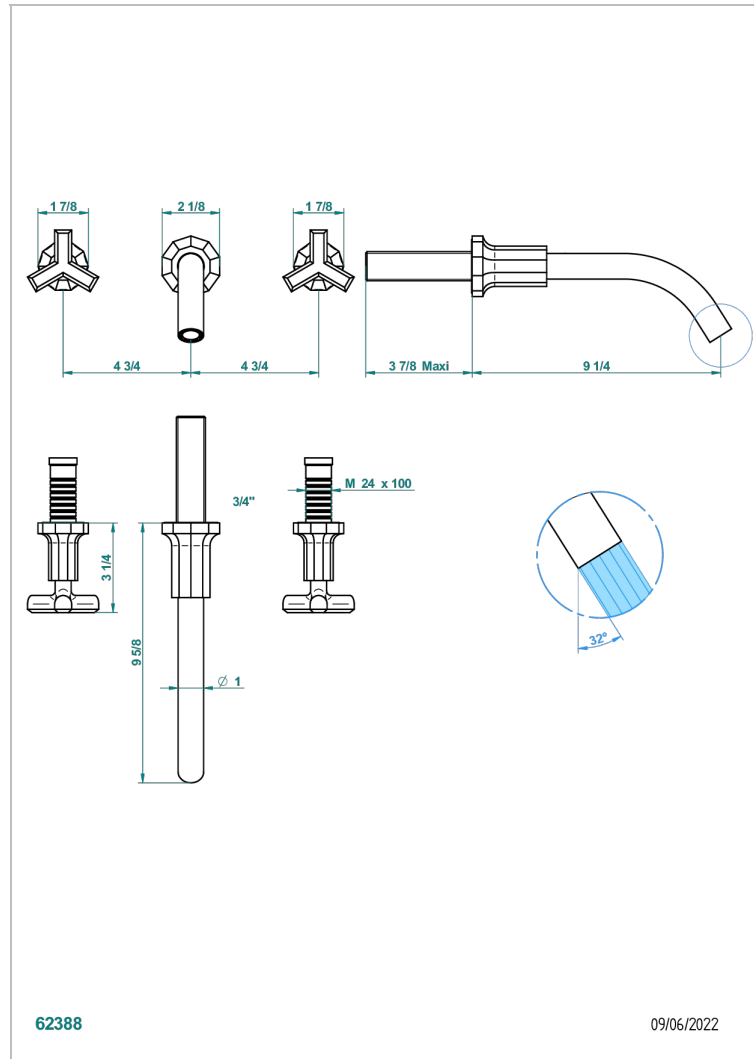

LES ONDES

G8A-40GB

Garnitur für Waschtischbatterie zur Wandmontage, Goliath Auslauf

THG[®]
PARIS

EIGENSCHAFTEN

- Les Ondes
- Garnitur für Waschtischbatterie zur Wandmontage, Goliath Auslauf

TECHNISCHE DATEN

- Recommandé : 3 bars (max. 5 bars) - Advised : 43,5 psi (max. 72 psi)
- 8,3 l/min à 3 bars (2.2 gpm at 43.5 psi)

ÄHNLICHE PRODUKTE

- Ref. G00-40AC Up-teil für wandarmatur
- Ref. G00-40AM Up-teil für wandarmatur