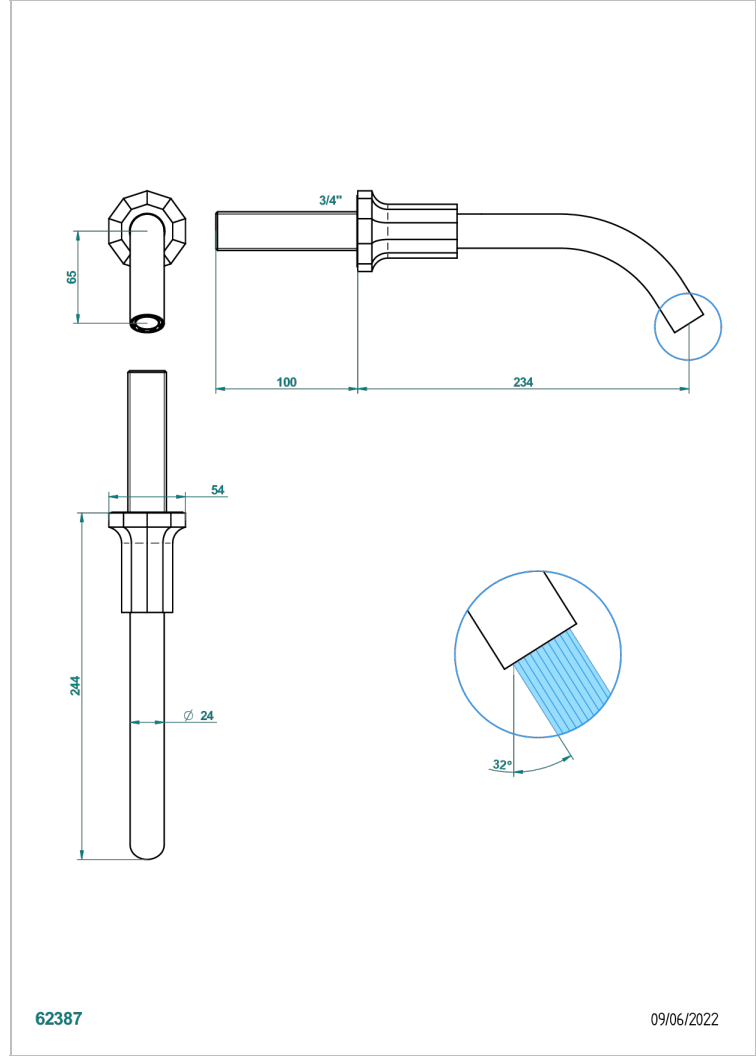

LES ONDES A MANETTES

G8B-43GB

Bec de lavabo mural 3/4 sans té - bec goliath

THG[®]
PARIS

CARACTÉRISTIQUES

- Les Ondes à manettes
- Bec de lavabo mural 3/4 sans té - bec goliath

SPÉCIFICATIONS TECHNIQUES

- Recommandé : 3 bars (max. 5 bars) - Advised : 43,5 psi (max. 72 psi)
- 8,3 l/min à 3 bars (2.2 gpm at 43.5 psi)