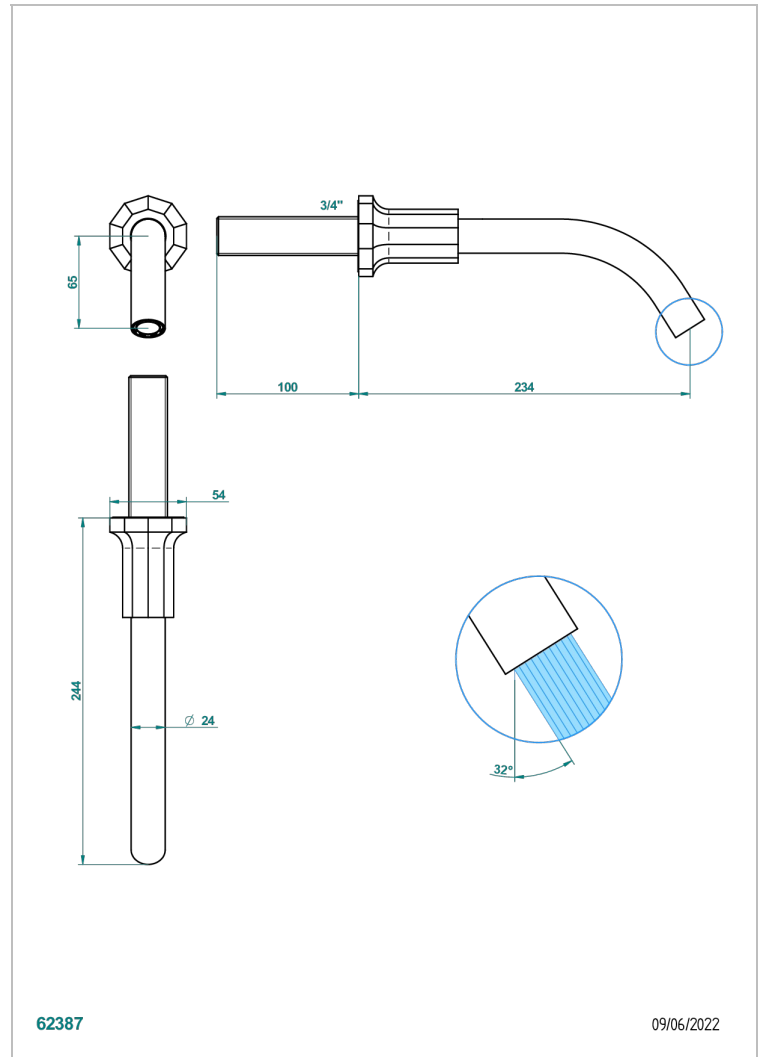

# LES ONDES A MANETTES

G8B-43GB

Bec de lavabo mural 3/4 sans té - bec goliath

THG<sup>®</sup>  
PARIS

## CARACTÉRISTIQUES

- Les Ondes à manettes
- Bec de lavabo mural 3/4 sans té - bec goliath