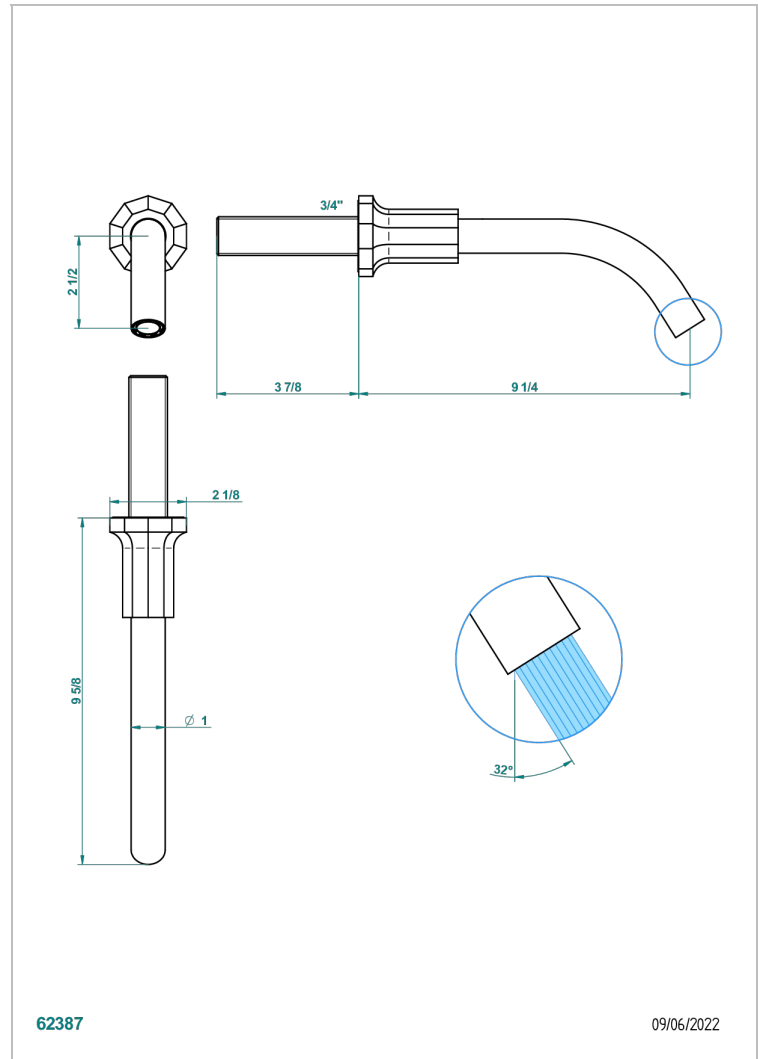

LES ONDES A MANETTES

G8B-43GB

Bec de lavabo mural 3/4 sans té - bec goliath

THG[®]
PARIS

CARACTÉRISTIQUES

- Les Ondes à manettes
- Bec de lavabo mural 3/4 sans té - bec goliath

SPÉCIFICATIONS TECHNIQUES

- Recommandé : 3 bars (max. 5 bars) - Advised : 43,5 psi (max. 72 psi)
- 8,3 l/min à 3 bars (2.2 gpm at 43.5 psi)