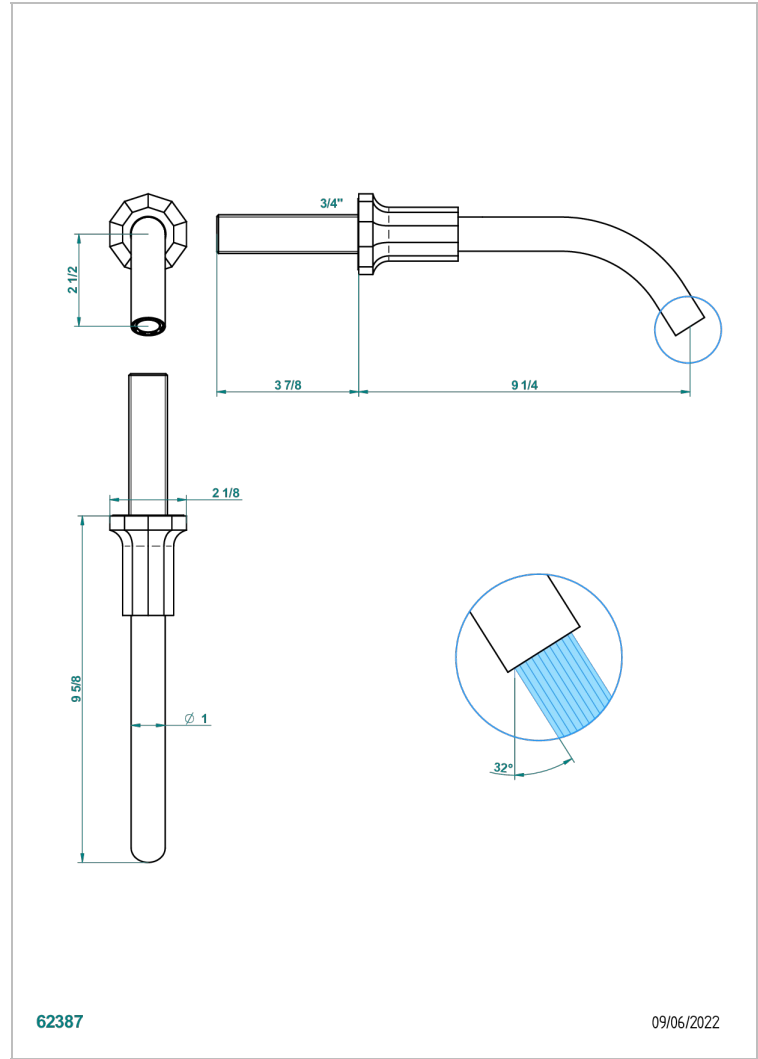

LES ONDES, HEBEL

G8B-43GB

Basin wall spout 3/4 no T junction

THG[®]
PARIS

62387

09/06/2022

EIGENSCHAFTEN

- Les Ondes, Hebel
- Basin wall spout 3/4 no T junction

TECHNISCHE DATEN

- Recommandé : 3 bars (max. 5 bars) - Advised : 43,5 psi (max. 72 psi)
- 8,3 l/min à 3 bars (2.2 gpm at 43.5 psi)

VERFÜGBARE OBERFLÄCHEN

Altnickel - H28
Blassgold - F30
Blassgold matt unlackiert - F31
Bronze hell - D01
Chrom - A02
Chrom / gold - G02