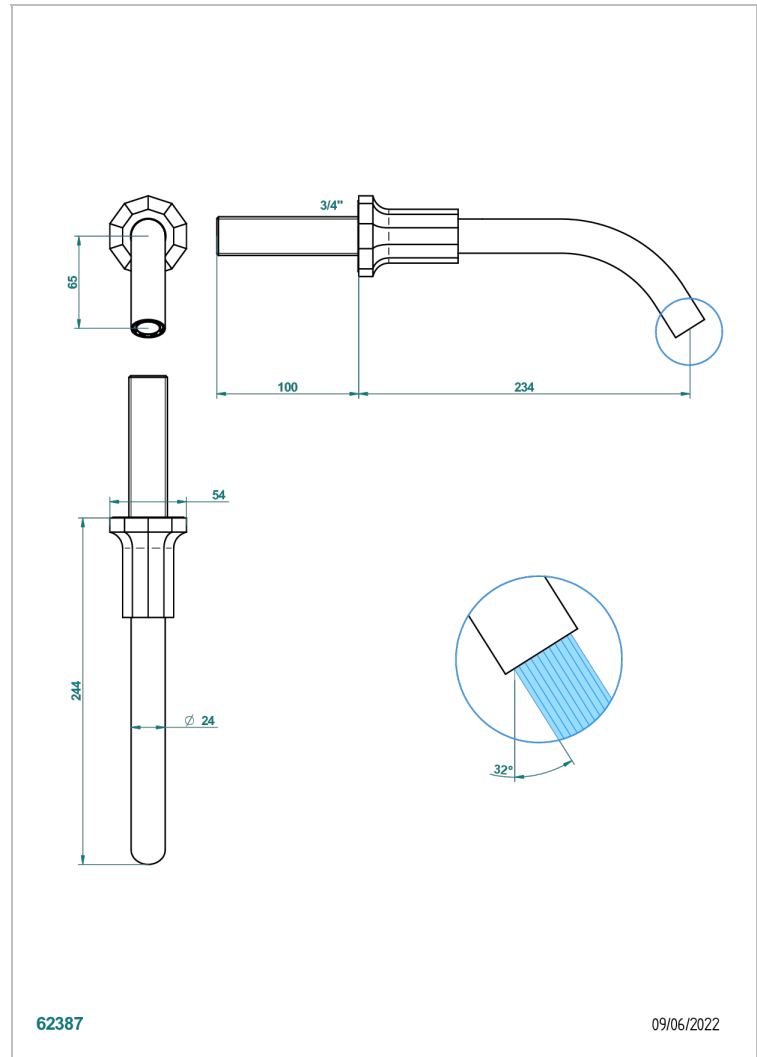

# LES ONDES C РУКОЯТКАМИ

G8B-43GB

Настенный кран для раковины среднего размера без T-образного фиксатора

THG<sup>®</sup>  
PARIS

## ХАРАКТЕРИСТИКИ

- Les Ondes с рукоятками
- Настенный кран для раковины среднего размера без T-образного фиксатора