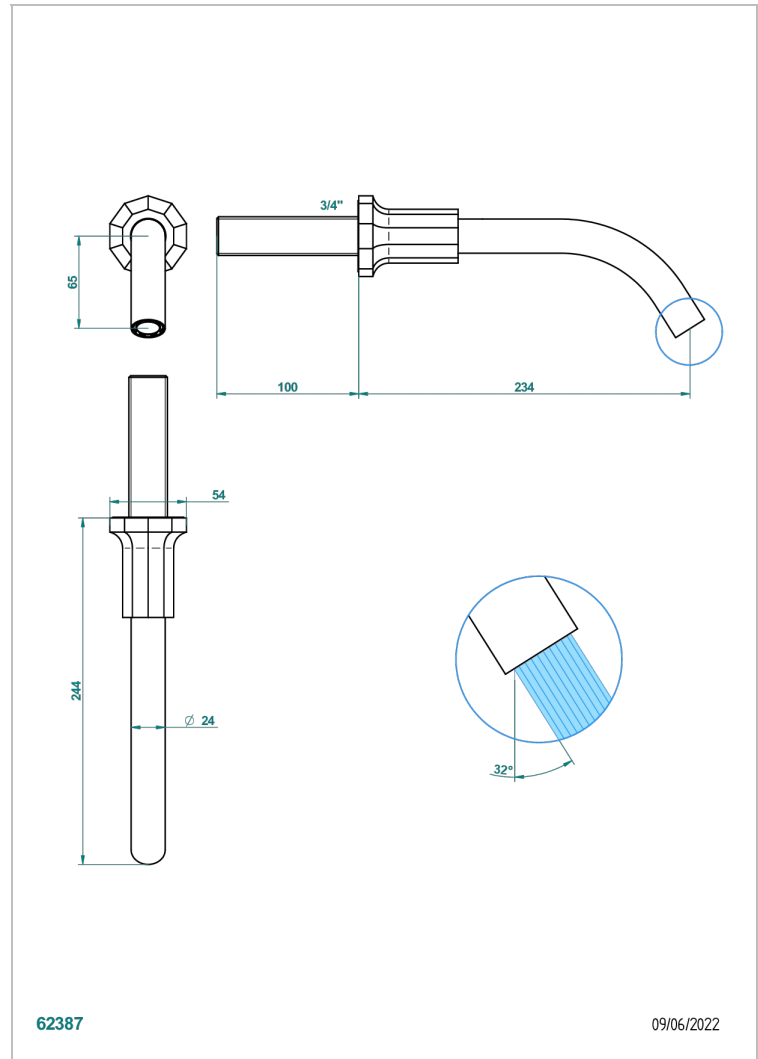

# LES ONDES A MANETTES

G8B-43GB

Bec de lavabo mural 3/4 sans té - bec goliath

THG<sup>®</sup>  
PARIS

## CARACTÉRISTIQUES

- Les Ondes à manettes
- Bec de lavabo mural 3/4 sans té - bec goliath