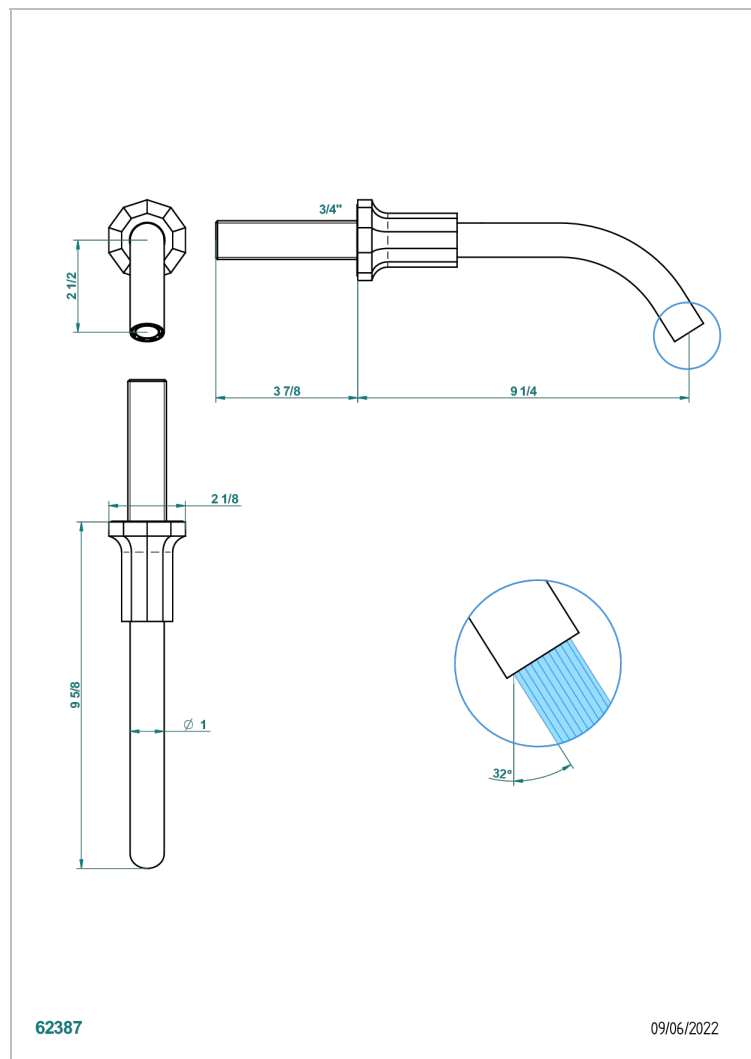

LES ONDES С РУКОЯТКАМИ

G8B-43GB

Настенный кран для раковины среднего размера без T-образного фиксатора

THG[®]
PARIS

ХАРАКТЕРИСТИКИ

- Les Ondes с рукоятками
- Настенный кран для раковины среднего размера без T-образного фиксатора

ТЕХНИЧЕСКИЕ ХАРАКТЕРИСТИКИ

- Recommandé : 3 bars (max. 5 bars) - Advised : 43,5 psi (max. 72 psi)
- 8,3 l/min à 3 bars (2.2 gpm at 43.5 psi)

ДОСТУПНЫЕ ВАРИАНТЫ ПОКРЫТИЙ

Black ceram - D30
Blush PVD - H62
Graphite PVD - H64
Matt Umber PVD - H67
Matt blush PVD - H60
Matt graphite PVD - H65