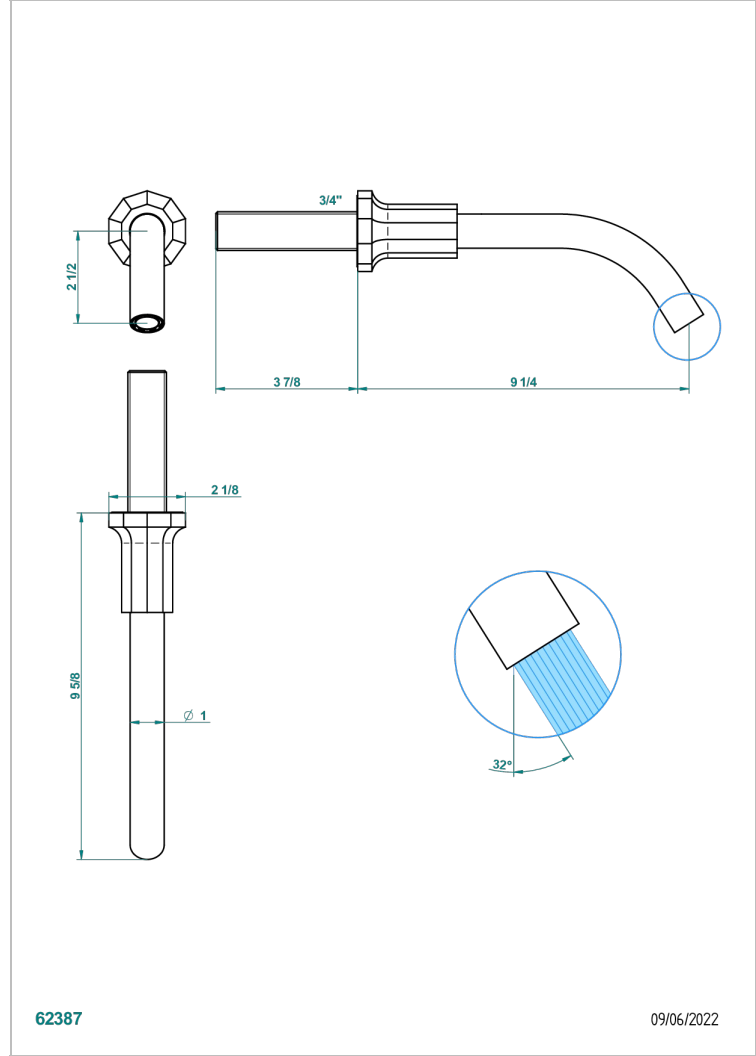

# LES ONDES A MANETTES

G8B-43GB

Bec de lavabo mural 3/4 sans té - bec goliath

THG<sup>®</sup>  
PARIS

62387

09/06/2022

## CARACTÉRISTIQUES

- Les Ondes à manettes
- Bec de lavabo mural 3/4 sans té - bec goliath