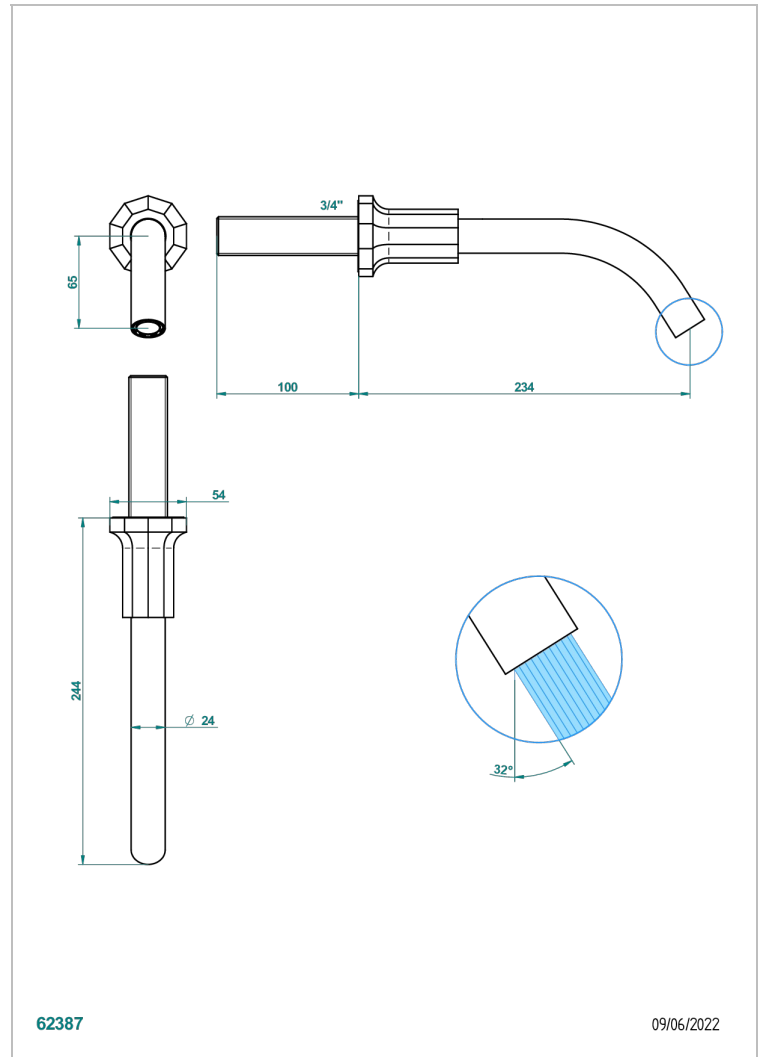

LES ONDES

G8A-43GB

Bec de lavabo mural 3/4 sans té - bec goliath

THG[®]
PARIS

CARACTÉRISTIQUES

- Les Ondes
- Bec de lavabo mural 3/4 sans té - bec goliath

SPÉCIFICATIONS TECHNIQUES

- Recommandé : 3 bars (max. 5 bars) - Advised : 43,5 psi (max. 72 psi)
- 8,3 l/min à 3 bars (2.2 gpm at 43.5 psi)