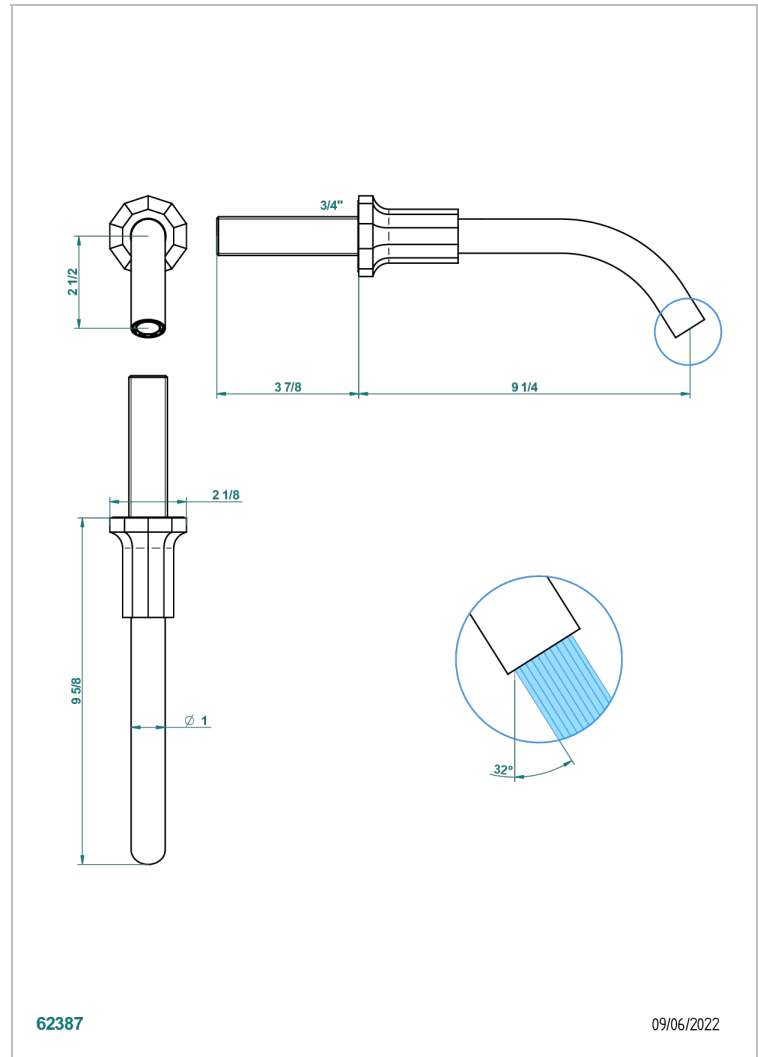

LES ONDES

G8A-43GB

Bec de lavabo mural 3/4 sans té - bec goliath

THG[®]
PARIS

CARACTÉRISTIQUES

- Les Ondes
- Bec de lavabo mural 3/4 sans té - bec goliath

SPÉCIFICATIONS TECHNIQUES

- Recommandé : 3 bars (max. 5 bars) - Advised : 43,5 psi (max. 72 psi)
- 8,3 l/min à 3 bars (2.2 gpm at 43.5 psi)