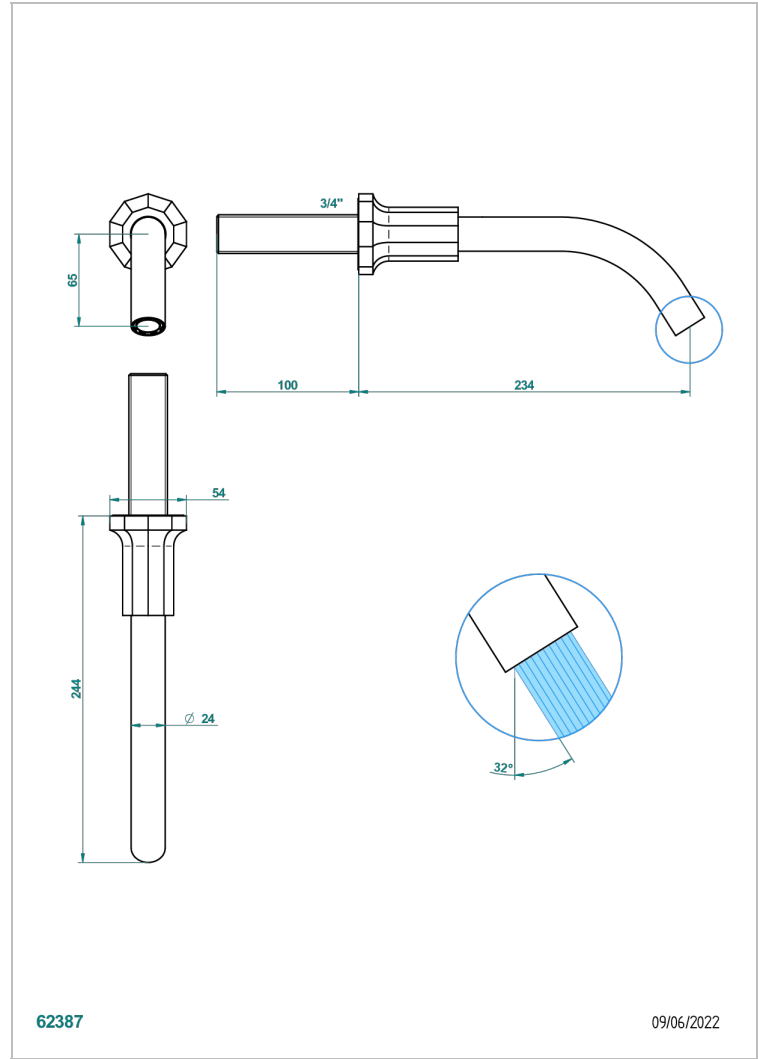

LES ONDES

G8A-43GB

Bec de lavabo mural 3/4 sans té - bec goliath

THG[®]
PARIS

62387

09/06/2022

CARACTÉRISTIQUES

- Les Ondes
- Bec de lavabo mural 3/4 sans té - bec goliath

SPÉCIFICATIONS TECHNIQUES

- Recommandé : 3 bars (max. 5 bars) - Advised : 43,5 psi (max. 72 psi)
- 8,3 l/min à 3 bars (2.2 gpm at 43.5 psi)

FINITIONS DISPONIBLES

Bronze clair - D01
Chromé - A02
Chromé / doré - G02
Chromé mat - C02
Doré brillant - F01
Doré mat - F07