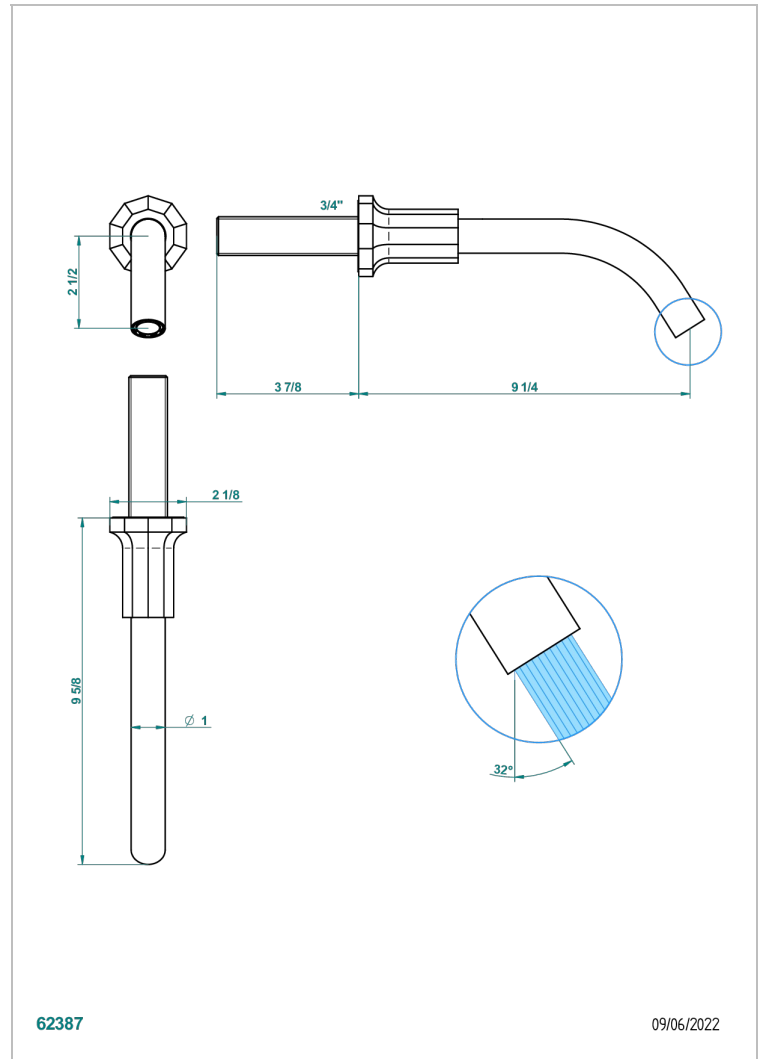

LES ONDES

G8A-43GB

Bec de lavabo mural 3/4 sans té - bec goliath

THG[®]
PARIS

CARACTÉRISTIQUES

- Les Ondes
- Bec de lavabo mural 3/4 sans té - bec goliath

SPÉCIFICATIONS TECHNIQUES

- Recommandé : 3 bars (max. 5 bars) - Advised : 43,5 psi (max. 72 psi)
- 8,3 l/min à 3 bars (2.2 gpm at 43.5 psi)