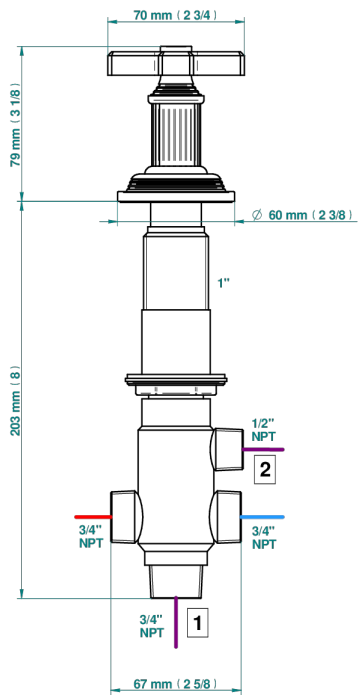

GRAND CENTRAL WHITE ONYX

U9R-50/4/VG

Inversor manual sobre encimera 4 vías (2 salidas , 2 entradas)

THG®
PARIS

Ø 35 mm (1 3/8 \"

62373

28/02/2024

CARACTERÍSTICAS

- Grand central White Onyx
- Inversor manual sobre encimera 4 vías (2 salidas , 2 entradas)

ACABADOS DISPONIBLES

Bronce claro - D01
Cerámica negra mate - D30
Cobre viejo mate - H07
Cromo - A02
Cromo mate - C02
Dorado - F01

Dorado mate - F07
Dorado pálido - F30
Dorado pálido mate (sin barniz) - F31
Natural smoked Brass - A13
Níquel - B01
Níquel mate - C01

Níquel viejo - H28
Pvd blush - H62
Pvd blush mate - H60
Pvd color latón - H49
Pvd color latón mate - H50
Pvd color níquel - H55

Pvd color níquel mate - H56
Pvd color oro - H52
Pvd color oro mate - H53
Pvd grafito - H64
Pvd grafito mate - H65
Pvd marrón bronce - F33

Pvd marrón bronce mate - F34
Pvd umber - H66
Pvd umber mate - H67