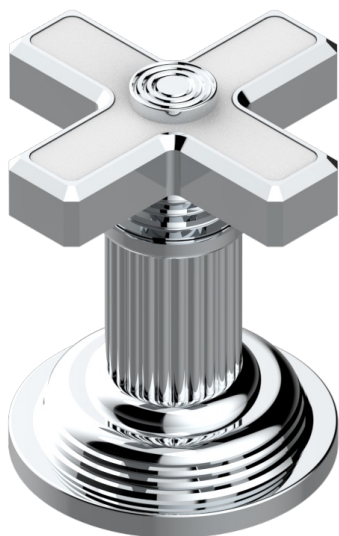

GRAND CENTRAL WHITE ONYX

U9R-50/4/VG

Inversor manual sobre encimera 4 vías (2 salidas , 2 entradas)

THG®
PARIS

Ø 35 mm (1 3/8 \"

62373

28/02/2024

CARACTERÍSTICAS

- Grand central White Onyx
- Inversor manual sobre encimera 4 vías (2 salidas , 2 entradas)

ACABADOS DISPONIBLES

Bronce claro - D01
Cerámica negra mate - D30
Cobre viejo mate - H07
Cromo - A02
Cromo mate - C02
Dorado - F01

Dorado mate - F07
Dorado pálido - F30
Dorado pálido mate (sin barniz) - F31
Natural smoked Brass - A13
Níquel - B01
Níquel mate - C01

Níquel viejo - H28
Pvd blush - H62
Pvd blush mate - H60
Pvd color latón - H49
Pvd color latón mate - H50
Pvd color níquel - H55

Pvd color níquel mate - H56
Pvd color oro - H52
Pvd color oro mate - H53
Pvd grafito - H64
Pvd grafito mate - H65
Pvd marrón bronce - F33

Pvd marrón bronce mate - F34
Pvd umber - H66
Pvd umber mate - H67