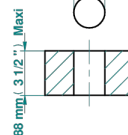

Ø 35 mm (1 3/8 \"