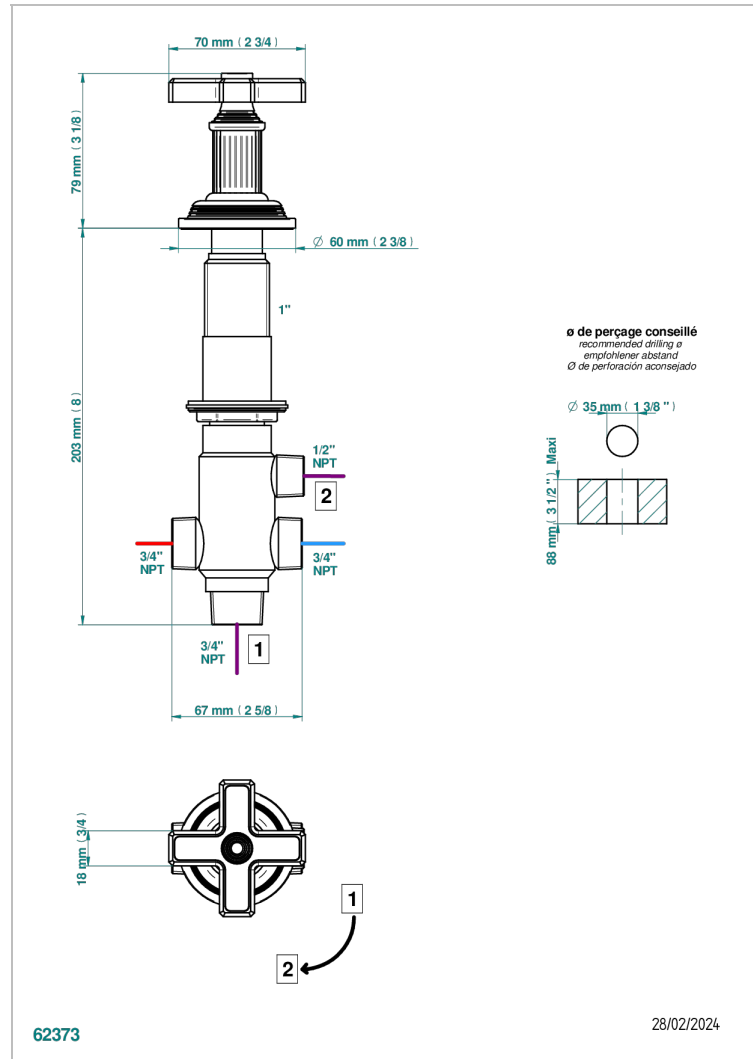

GRAND CENTRAL С РУЧКАМИ-КРЕСТИКАМИ С БЕЛЫМ ОНИКСОМ

U9R-50/4/VG

Переключатель набортный 2 входа 3/4", один выход 3/4" и один выход 1x1/2"

ХАРАКТЕРИСТИКИ

- Grand central с ручками-крестиками с белым ониксом
- Переключатель набортный 2 входа 3/4", один выход 3/4" и один выход 1x1/2"