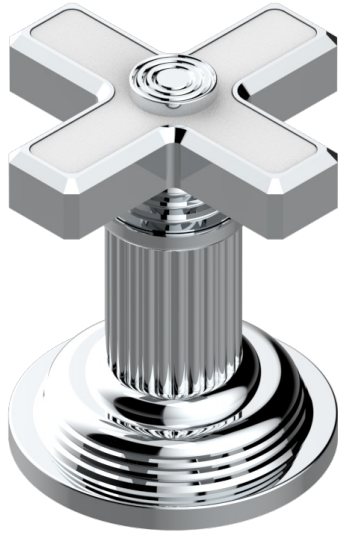

GRAND CENTRAL С РУЧКАМИ-КРЕСТИКАМИ С БЕЛЫМ ОНИКСОМ

U9R-50/4/VG

Переключатель набортный 2 входа 3/4", один выход 3/4" и один выход 1x1/2"

ХАРАКТЕРИСТИКИ

- Grand central с ручками-крестиками с белым ониксом
- Переключатель набортный 2 входа 3/4", один выход 3/4" и один выход 1x1/2"

ДОСТУПНЫЕ ВАРИАНТЫ ПОКРЫТИЙ

Black ceram - D30
Blush PVD - H62
Graphite PVD - H64
Matt Umber PVD - H67
Matt blush PVD - H60
Matt graphite PVD - H65

Natural smoked Brass - A13
Umber PVD - H66
Бронза - D01
Золото - F01
Матовая красная старинная медь - H07
Матовое золото - F07

Матовое светлое золото - F31
Матовый никель - C01
Матовый хром - C02
Никель - B01
Покрытие PVD бронза - F33
Покрытие PVD золотистый цвет - H52

Покрытие PVD латунь - H49
Покрытие PVD матовая бронза - F34
Покрытие PVD матовая латунь - H50
Покрытие PVD матовый золотистый - H53
Покрытие PVD матовый никель - H56
Покрытие PVD никель - H55

Светлое золото - F30
Состаренный никель - H28
Хром - A02