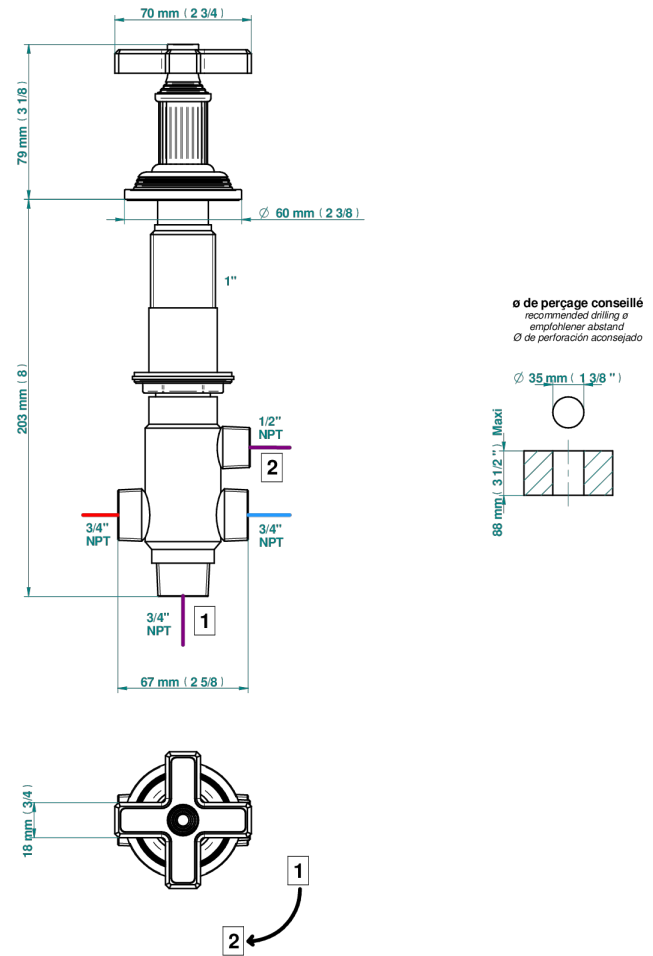

GRAND CENTRAL ONYX BLANC

U9R-50/4/VG

Inverseur manuel à 4 voies sur gorge (2 arrivées, 2 sorties)

THG[®]
PARIS

62373

28/02/2024

CARACTÉRISTIQUES

- Grand Central Onyx blanc
- Inverseur manuel à 4 voies sur gorge (2 arrivées, 2 sorties)