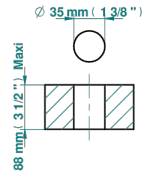

GRAND CENTRAL WHITE ONYX

U9R-50/4/VG

Inversor manual sobre encimera 4 vías (2 salidas , 2 entradas)

THG®
PARIS

62373

28/02/2024

CARACTERÍSTICAS

- Grand central White Onyx
- Inversor manual sobre encimera 4 vías (2 salidas , 2 entradas)

ACABADOS DISPONIBLES

Bronce claro - D01
Cerámica negra mate - D30
Cobre viejo mate - H07
Cromo - A02
Cromo mate - C02
Dorado - F01

Dorado mate - F07
Dorado pálido - F30
Dorado pálido mate (sin barniz) - F31
Natural smoked Brass - A13
Níquel - B01
Níquel mate - C01

Níquel viejo - H28
Pvd blush - H62
Pvd blush mate - H60
Pvd color latón - H49
Pvd color latón mate - H50
Pvd color níquel - H55

Pvd color níquel mate - H56
Pvd color oro - H52
Pvd color oro mate - H53
Pvd grafito - H64
Pvd grafito mate - H65
Pvd marrón bronce - F33

Pvd marrón bronce mate - F34
Pvd umber - H66
Pvd umber mate - H67