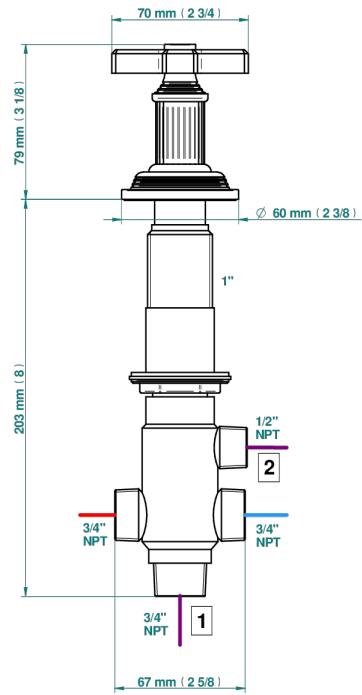

GRAND CENTRAL WHITE ONYX

U9R-50/4/VG

Inversor manual sobre encimera 4 vías (2 salidas , 2 entradas)

THG®
PARIS

62373

28/02/2024

CARACTERÍSTICAS

- Grand central White Onyx
- Inversor manual sobre encimera 4 vías (2 salidas , 2 entradas)

ACABADOS DISPONIBLES

Bronce claro - D01
Cerámica negra mate - D30
Cobre viejo mate - H07
Cromo - A02
Cromo mate - C02
Dorado - F01

Dorado mate - F07
Dorado pálido - F30
Dorado pálido mate (sin barniz) - F31
Natural smoked Brass - A13
Níquel - B01
Níquel mate - C01

Níquel viejo - H28
Pvd blush - H62
Pvd blush mate - H60
Pvd color latón - H49
Pvd color latón mate - H50
Pvd color níquel - H55

Pvd color níquel mate - H56
Pvd color oro - H52
Pvd color oro mate - H53
Pvd grafito - H64
Pvd grafito mate - H65
Pvd marrón bronce - F33

Pvd marrón bronce mate - F34
Pvd umber - H66
Pvd umber mate - H67