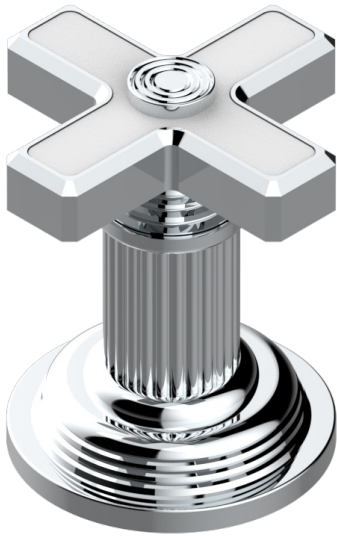

GRAND CENTRAL WHITE ONYX

U9R-50/4/VG

Inversor manual sobre encimera 4 vías (2 salidas , 2 entradas)

THG®
PARIS

62373

28/02/2024

CARACTERÍSTICAS

- Grand central White Onyx
- Inversor manual sobre encimera 4 vías (2 salidas , 2 entradas)

ACABADOS DISPONIBLES

Bronce claro - D01
Cerámica negra mate - D30
Cobre viejo mate - H07
Cromo - A02
Cromo mate - C02
Dorado - F01

Dorado mate - F07
Dorado pálido - F30
Dorado pálido mate (sin barniz) - F31
Natural smoked Brass - A13
Níquel - B01
Níquel mate - C01

Níquel viejo - H28
Pvd blush - H62
Pvd blush mate - H60
Pvd color latón - H49
Pvd color latón mate - H50
Pvd color níquel - H55

Pvd color níquel mate - H56
Pvd color oro - H52
Pvd color oro mate - H53
Pvd grafito - H64
Pvd grafito mate - H65
Pvd marrón bronce - F33

Pvd marrón bronce mate - F34
Pvd umber - H66
Pvd umber mate - H67