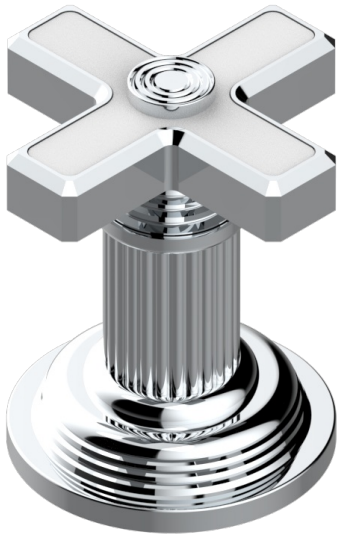

GRAND CENTRAL WHITE ONYX

U9R-50/4/VG

2-wege-umstellventil wanne/brause zur standmontage

THG[®]
PARIS

EIGENSCHAFTEN

- Grand central White Onyx
- 2-wege-umstellventil wanne/brause zur standmontage

VERFÜGBARE OBERFLÄCHEN

Altnickel - H28
Blassgold - F30
Blassgold matt unlackiert - F31
Bronze hell - D01
Chrom - A02
Chrom matt - C02

Gold - F01
Gold matt - F07
Kupfer altrot matt lackiert - H07
Mattschwarz keramik - D30
Natural smoked Brass - A13
Nickel matt - C01