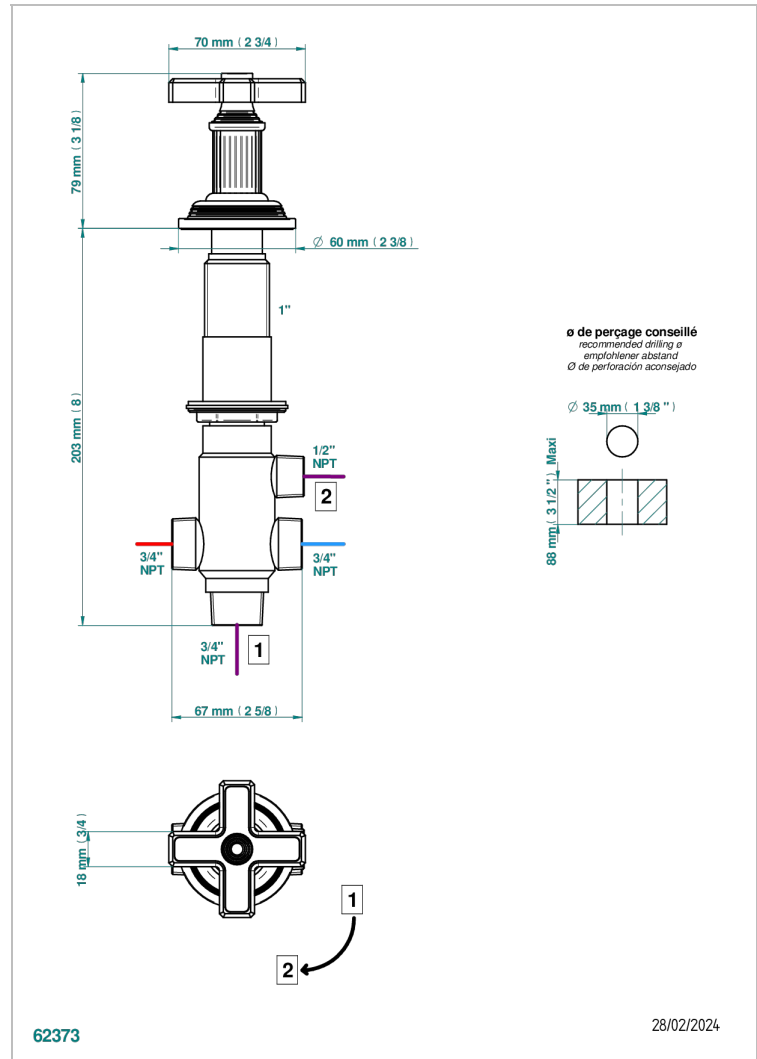

GRAND CENTRAL WHITE ONYX

U9R-50/4/VG

2-wege-umstellventil wanne/brause zur standmontage

THG[®]
PARIS

EIGENSCHAFTEN

- Grand central White Onyx
- 2-wege-umstellventil wanne/brause zur standmontage

VERFÜGBARE OBERFLÄCHEN