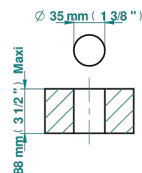

GRAND CENTRAL WHITE ONYX

U9R-50/4/VG

台式四通手动分水器 (2个入水口, 2个出水口)

62373

28/02/2024

特色

- Grand central White Onyx
- 台式四通手动分水器 (2个入水口, 2个出水口)

可选饰面

Black ceram - D30
Blush PVD - H62
Graphite PVD - H64
Matt Umber PVD - H67
Matt blush PVD - H60
Matt graphite PVD - H65

Natural smoked Brass - A13
PVD哑光棕铜 - F34
PVD哑光金 - H53
PVD哑光铜 - H50
PVD哑光镍 - H56
PVD抛光铜 - H49

PVD棕铜 - F33
PVD金色 - H52
PVD镍 - H55
Umber PVD - H66
哑光复古铜 - H07
哑光浅金 - F31

哑光金 - F07
哑光铬 - C02
哑光镍 - C01
复古镍 - H28
抛光金 (24K金) - F01
抛光铬 - A02

抛光镍 - B01
浅金 - F30
漆面铜 - D01