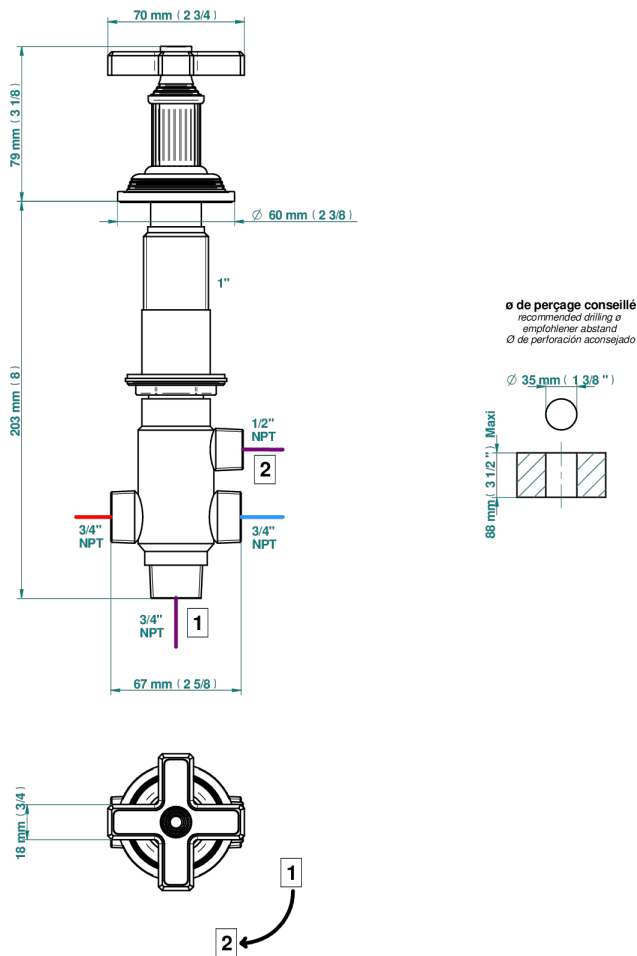

GRAND CENTRAL WHITE ONYX

U9R-50/4/VG

台式四通手动分水器 (2个入水口, 2个出水口)

62373

28/02/2024

特色

- Grand central White Onyx
- 台式四通手动分水器 (2个入水口, 2个出水口)

可选饰面

Black ceram - D30
Blush PVD - H62
Graphite PVD - H64
Matt Umber PVD - H67
Matt blush PVD - H60
Matt graphite PVD - H65

Natural smoked Brass - A13
PVD哑光棕铜 - F34
PVD哑光金 - H53
PVD哑光铜 - H50
PVD哑光镍 - H56
PVD抛光铜 - H49

PVD棕铜 - F33
PVD金色 - H52
PVD镍 - H55
Umber PVD - H66
哑光复古铜 - H07
哑光浅金 - F31

哑光金 - F07
哑光铬 - C02
哑光镍 - C01
复古镍 - H28
抛光金 (24K金) - F01
抛光铬 - A02

抛光镍 - B01
浅金 - F30
漆面铜 - D01