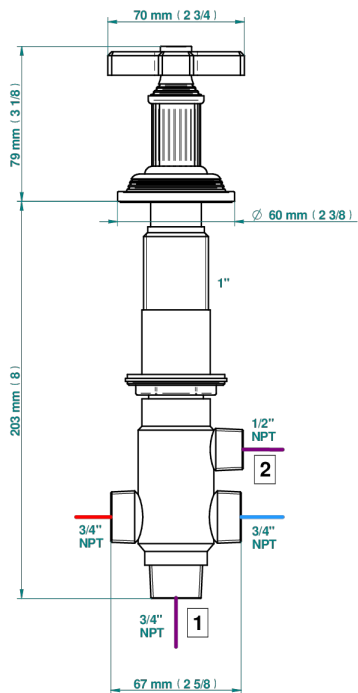

GRAND CENTRAL BLACK ONYX

U9M-50/4/VG

Inversor manual sobre encimera 4 vías (2 salidas , 2 entradas)

THG®
PARIS

Ø 35 mm (1 3/8 \"