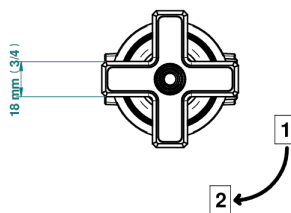

62372

28/02/2024

CARACTERÍSTICAS

- Grand central Black Onyx
- Inversor manual sobre encimera 4 vías (2 salidas , 2 entradas)

ACABADOS DISPONIBLES

Bronce claro - D01
Cerámica negra mate - D30
Cobre viejo mate - H07
Cromo - A02
Cromo mate - C02
Dorado - F01

Dorado mate - F07
Dorado pálido - F30
Dorado pálido mate (sin barniz) - F31
Natural smoked Brass - A13
Níquel - B01
Níquel mate - C01

Níquel viejo - H28
Pvd blush - H62
Pvd blush mate - H60
Pvd color latón - H49
Pvd color latón mate - H50
Pvd color níquel - H55

Pvd color níquel mate - H56
Pvd color oro - H52
Pvd color oro mate - H53
Pvd grafito - H64
Pvd grafito mate - H65
Pvd marrón bronce - F33

Pvd marrón bronce mate - F34
Pvd umber - H66
Pvd umber mate - H67