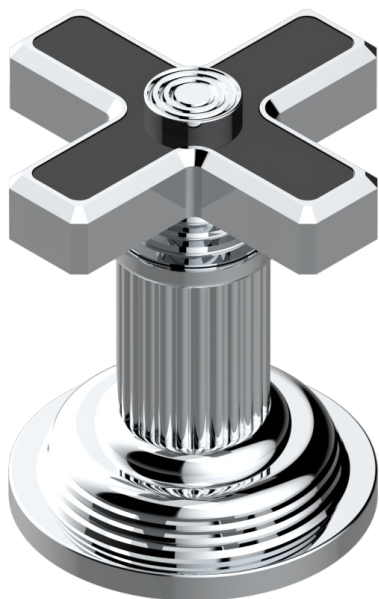

GRAND CENTRAL BLACK ONYX

U9M-50/4/VG

Inversor manual sobre encimera 4 vías (2 salidas , 2 entradas)

THG®
PARIS

Ø 35 mm (1 3/8 \"