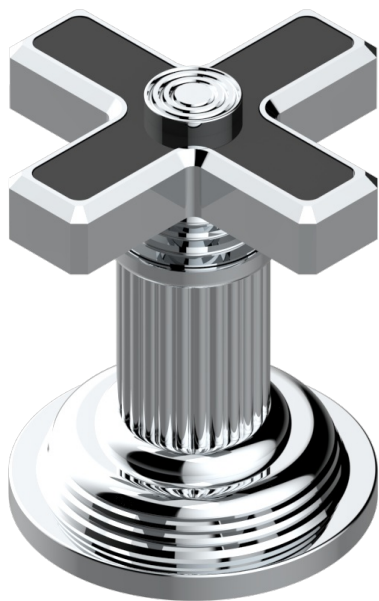

GRAND CENTRAL BLACK ONYX

U9M-50/4/VG

Inversor manual sobre encimera 4 vías (2 salidas , 2 entradas)

THG®
PARIS

35 mm (1 3/8")

62372

28/02/2024

CARACTERÍSTICAS

- Grand central Black Onyx
- Inversor manual sobre encimera 4 vías (2 salidas , 2 entradas)

ACABADOS DISPONIBLES

Bronce claro - D01
Cerámica negra mate - D30
Cobre viejo mate - H07
Cromo - A02
Cromo mate - C02
Dorado - F01

Dorado mate - F07
Dorado pálido - F30
Dorado pálido mate (sin barniz) - F31
Natural smoked Brass - A13
Níquel - B01
Níquel mate - C01

Níquel viejo - H28
Pvd blush - H62
Pvd blush mate - H60
Pvd color latón - H49
Pvd color latón mate - H50
Pvd color níquel - H55

Pvd color níquel mate - H56
Pvd color oro - H52
Pvd color oro mate - H53
Pvd grafito - H64
Pvd grafito mate - H65
Pvd marrón bronce - F33

Pvd marrón bronce mate - F34
Pvd umber - H66
Pvd umber mate - H67