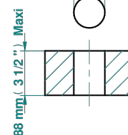

35 mm (1 3/8")