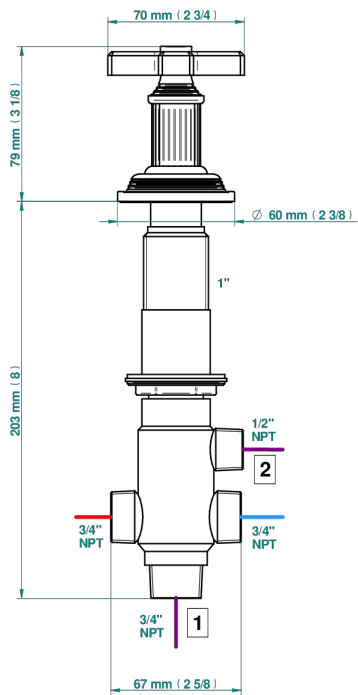

GRAND CENTRAL BLACK ONYX

U9M-50/4/VG

Inversor manual sobre encimera 4 vías (2 salidas , 2 entradas)

THG®
PARIS

35 mm (1 3/8")

62372

28/02/2024

CARACTERÍSTICAS

- Grand central Black Onyx
- Inversor manual sobre encimera 4 vías (2 salidas , 2 entradas)

ACABADOS DISPONIBLES

Bronce claro - D01
Cerámica negra mate - D30
Cobre viejo mate - H07
Cromo - A02
Cromo mate - C02
Dorado - F01

Dorado mate - F07
Dorado pálido - F30
Dorado pálido mate (sin barniz) - F31
Natural smoked Brass - A13
Níquel - B01
Níquel mate - C01

Níquel viejo - H28
Pvd blush - H62
Pvd blush mate - H60
Pvd color latón - H49
Pvd color latón mate - H50
Pvd color níquel - H55

Pvd color níquel mate - H56
Pvd color oro - H52
Pvd color oro mate - H53
Pvd grafito - H64
Pvd grafito mate - H65
Pvd marrón bronce - F33

Pvd marrón bronce mate - F34
Pvd umber - H66
Pvd umber mate - H67