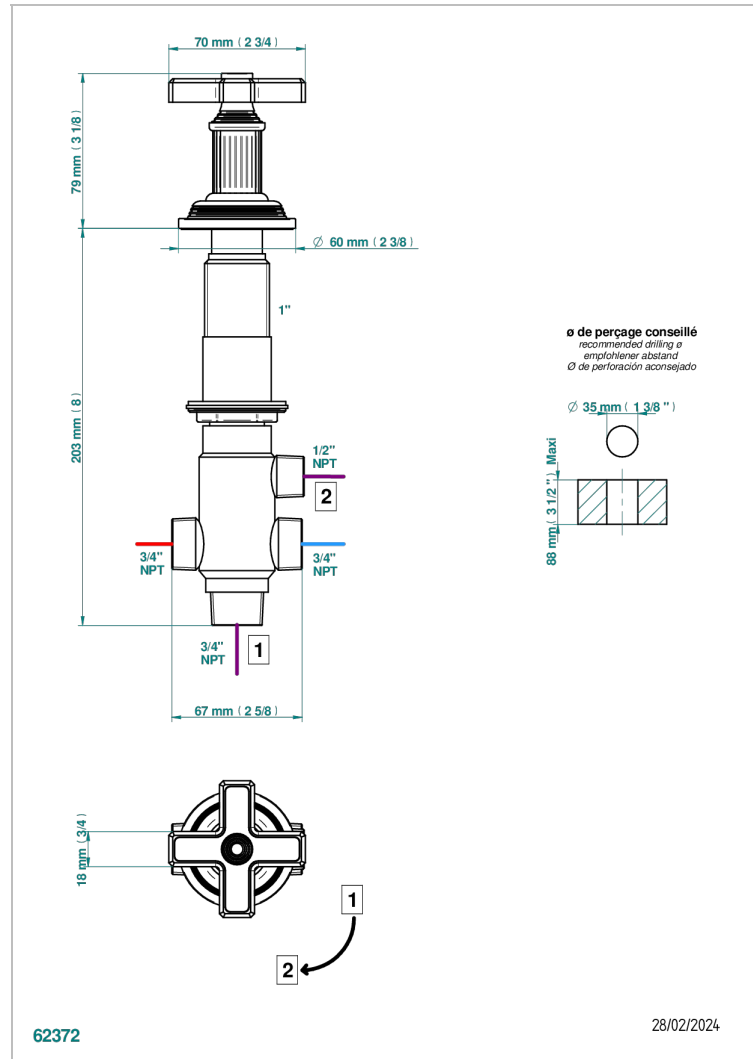

# GRAND CENTRAL BLACK ONYX

U9M-50/4/VG

2-wege-umstellventil wanne/brause zur standmontage

THG<sup>®</sup>  
PARIS

## EIGENSCHAFTEN

- Grand central Black Onyx
- 2-wege-umstellventil wanne/brause zur standmontage