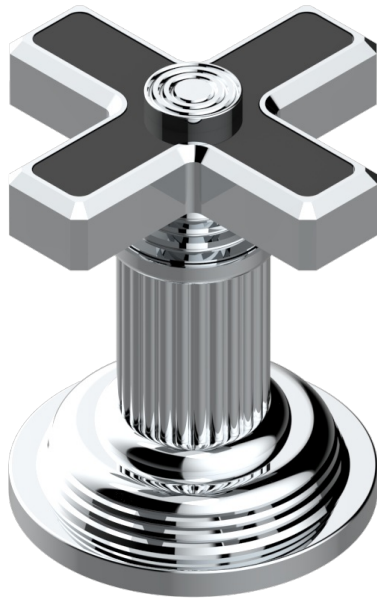

# GRAND CENTRAL BLACK ONYX

U9M-50/4/VG

2-wege-umstellventil wanne/brause zur standmontage

THG<sup>®</sup>  
PARIS

## EIGENSCHAFTEN

- Grand central Black Onyx
- 2-wege-umstellventil wanne/brause zur standmontage

## VERFÜGBARE OBERFLÄCHEN

Altnickel - H28  
Blassgold - F30  
Blassgold matt unlackiert - F31  
Bronze hell - D01  
Chrom - A02  
Chrom matt - C02

Gold - F01  
Gold matt - F07  
Kupfer altrot matt lackiert - H07  
Mattschwarz keramik - D30  
Natural smoked Brass - A13  
Nickel matt - C01