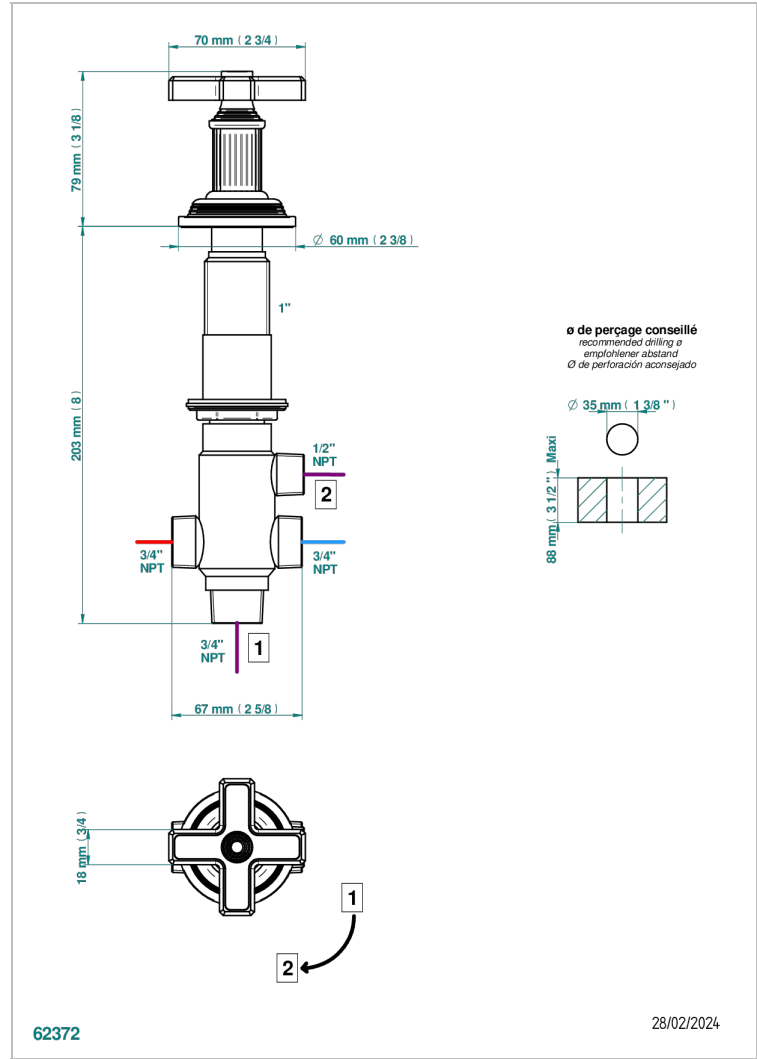

GRAND CENTRAL BLACK ONYX

U9M-50/4/VG

台式四通手动分水器 (2个入水口, 2个出水口)

特色

- Grand central Black Onyx
- 台式四通手动分水器 (2个入水口, 2个出水口)

可选饰面

Black ceram - D30
Blush PVD - H62
Graphite PVD - H64
Matt Umber PVD - H67
Matt blush PVD - H60
Matt graphite PVD - H65