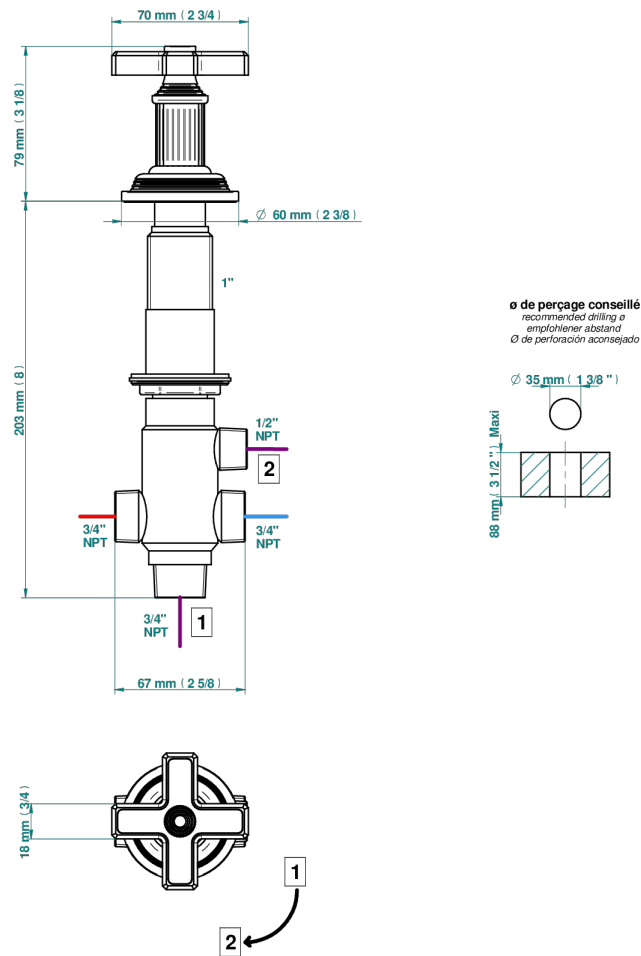

GRAND CENTRAL С МЕТАЛЛИЧЕСКИМИ РУЧКАМИ-КРЕСТИКАМИ

U9K-50/4/VG

Переключатель наворотный 2 входа 3/4", один выход 3/4" и один выход 1x1/2"

62371

28/02/2024

ХАРАКТЕРИСТИКИ

- Grand central с металлическими ручками-крестиками
- Переключатель наворотный 2 входа 3/4", один выход 3/4" и один выход 1x1/2"