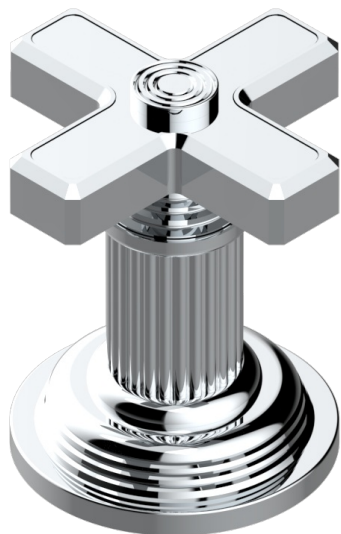

GRAND CENTRAL С МЕТАЛЛИЧЕСКИМИ РУЧКАМИ-КРЕСТИКАМИ

U9K-50/4/VG

Переключатель наворотный 2 входа 3/4", один выход 3/4" и один выход 1x1/2"

62371

28/02/2024

ХАРАКТЕРИСТИКИ

- Grand central с металлическими ручками-крестиками
- Переключатель наворотный 2 входа 3/4", один выход 3/4" и один выход 1x1/2"

ДОСТУПНЫЕ ВАРИАНТЫ ПОКРЫТИЙ

Black ceram - D30
Blush PVD - H62
Graphite PVD - H64
Matt Umber PVD - H67
Matt blush PVD - H60
Matt graphite PVD - H65

Natural smoked Brass - A13
Polished chrome with gold inlay - GA1
Umber PVD - H66
Бронза - D01
Золото - F01
Матовая красная старинная медь - H07

Матовое золото - F07
Матовое светлое золото - F31
Матовый никель - C01
Матовый хром - C02
Никель - B01
Покрытие PVD бронза - F33

Покрытие PVD золотистый цвет - H52
Покрытие PVD латунь - H49
Покрытие PVD матовая бронза - F34
Покрытие PVD матовая латунь - H50
Покрытие PVD матовый золотистый - H53
Покрытие PVD матовый никель - H56

Покрытие PVD никель - H55
Светлое золото - F30
Состаренный никель - H28
Хром - A02