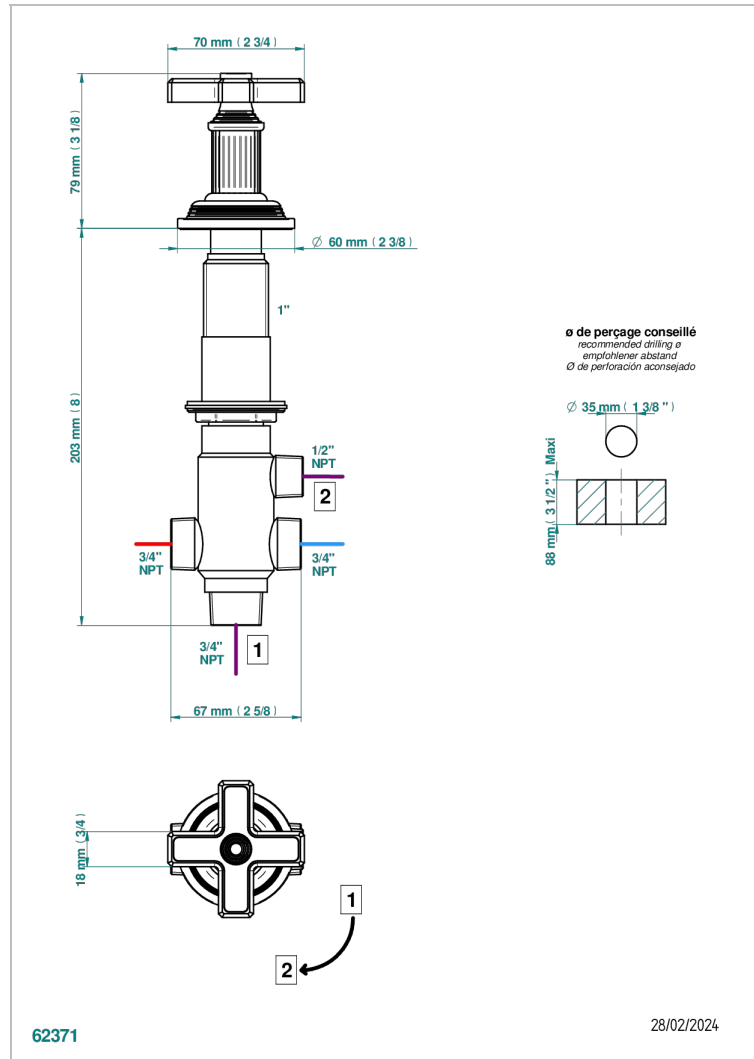

GRAND CENTRAL METAL

U9K-50/4/VG

台式四通手动分水器 (2个入水口, 2个出水口)

特色

- Grand central Metal
- 台式四通手动分水器 (2个入水口, 2个出水口)

可选饰面

Black ceram - D30
Blush PVD - H62
Graphite PVD - H64
Matt Umber PVD - H67
Matt blush PVD - H60
Matt graphite PVD - H65