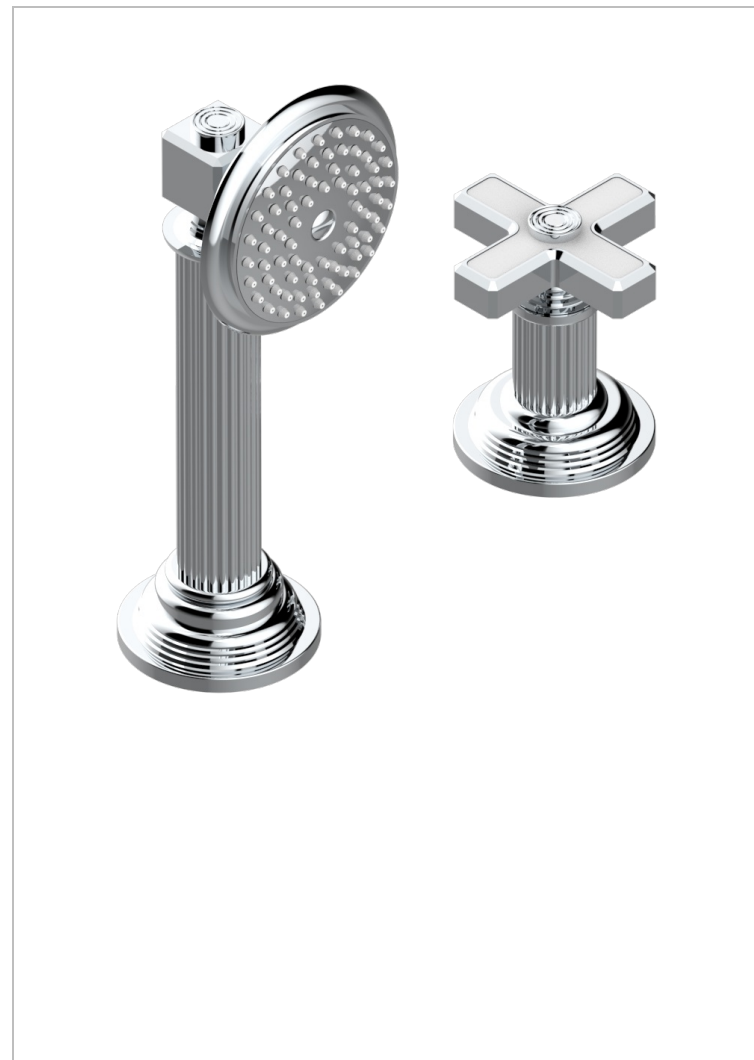

GRAND CENTRAL С РУЧКАМИ-КРЕСТИКАМИ С БЕЛЫМ ОНИКСОМ

U9R-6532/60A

Смеситель керамический устанавливаемый на борту с ручным душем с ручкой одновременной регулировки - потока/температуры

ХАРАКТЕРИСТИКИ

- ACS : 22ACCLY009

СТАНДАРТЫ

ДОСТУПНЫЕ ВАРИАНТЫ ПОКРЫТИЙ

Black ceram - D30
Blush PVD - H62
Graphite PVD - H64
Matt Umber PVD - H67
Matt blush PVD - H60
Matt graphite PVD - H65

Natural smoked Brass - A13
Umber PVD - H66
Бронза - D01
Золото - F01
Матовая красная старинная медь - H07
Матовое золото - F07

Матовое светлое золото - F31
Матовый никель - C01
Матовый хром - C02
Никель - B01
Покрытие PVD бронза - F33
Покрытие PVD золотистый цвет - H52

Покрытие PVD латунь - H49
Покрытие PVD матовая бронза - F34
Покрытие PVD матовая латунь - H50
Покрытие PVD матовый золотистый - H53
Покрытие PVD матовый никель - H56
Покрытие PVD никель - H55

Светлое золото - F30
Состаренный никель - H28
Хром - A02