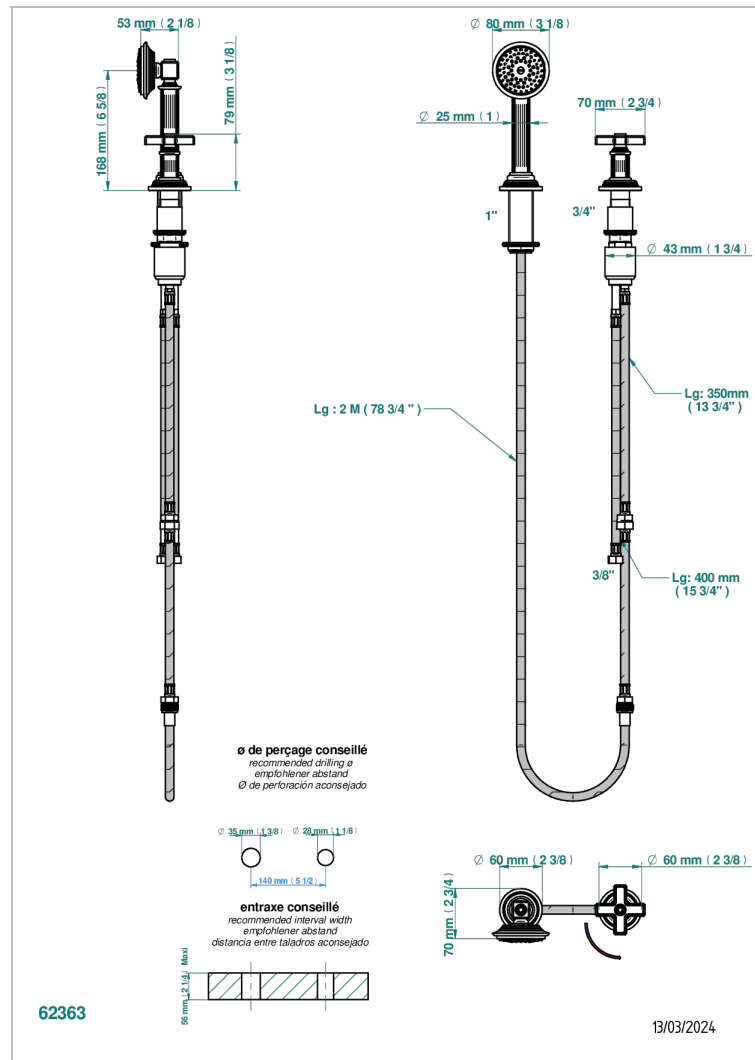

GRAND CENTRAL С РУЧКАМИ-КРЕСТИКАМИ С БЕЛЫМ ОНИКСОМ

U9R-6532/60A

Смеситель керамический устанавливаемый на борту с ручным душем с ручкой одновременной регулировки - потока/температуры

ХАРАКТЕРИСТИКИ

- ACS : 22ACCLY009