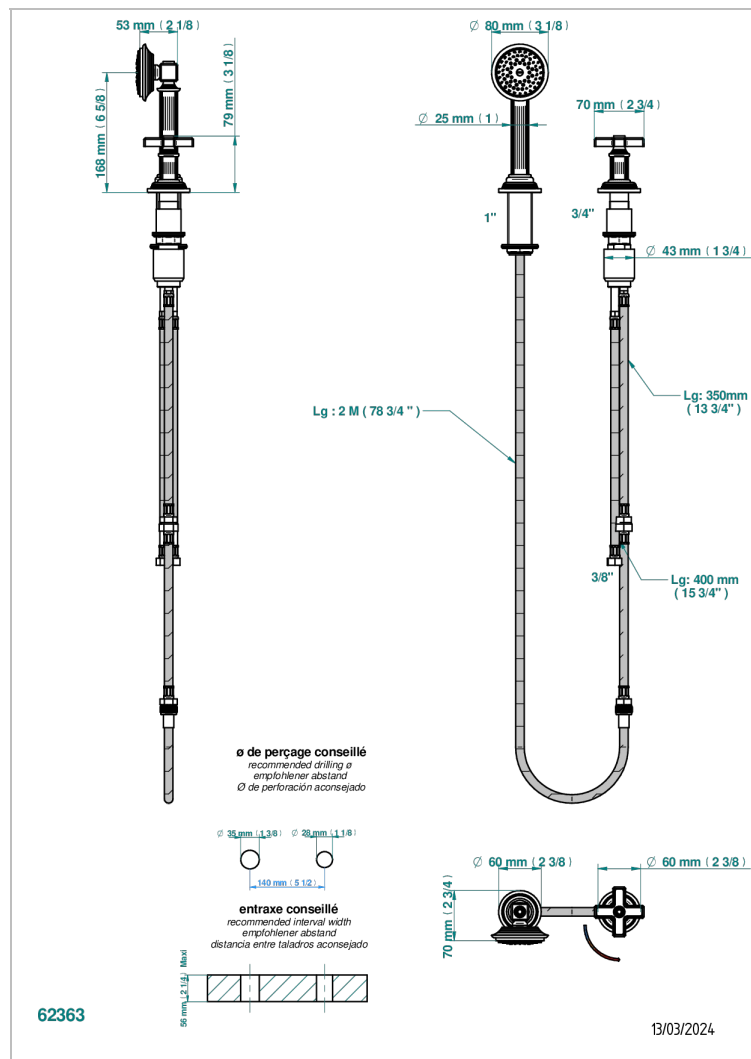

GRAND CENTRAL ONYX BLANC

U9R-6532/60A

THG[®]
PARIS

Mitigeur à cartouche progressive avec croisillon de style, douchette, coulant et flexible 2 m

CARACTÉRISTIQUES

- ACS : 22ACCLY009

CERTIFICATIONS

FINITIONS DISPONIBLES

Bronze clair - D01
Chromé - A02
Chromé mat - C02
Doré brillant - F01
Doré mat - F07
Laiton fumé naturel - A13

Nickel brillant - B01
Nickel mat - C01
Noir mat céramique - D30
Or pâle - F30
Or pâle mat - F31
Pvd blush - H62