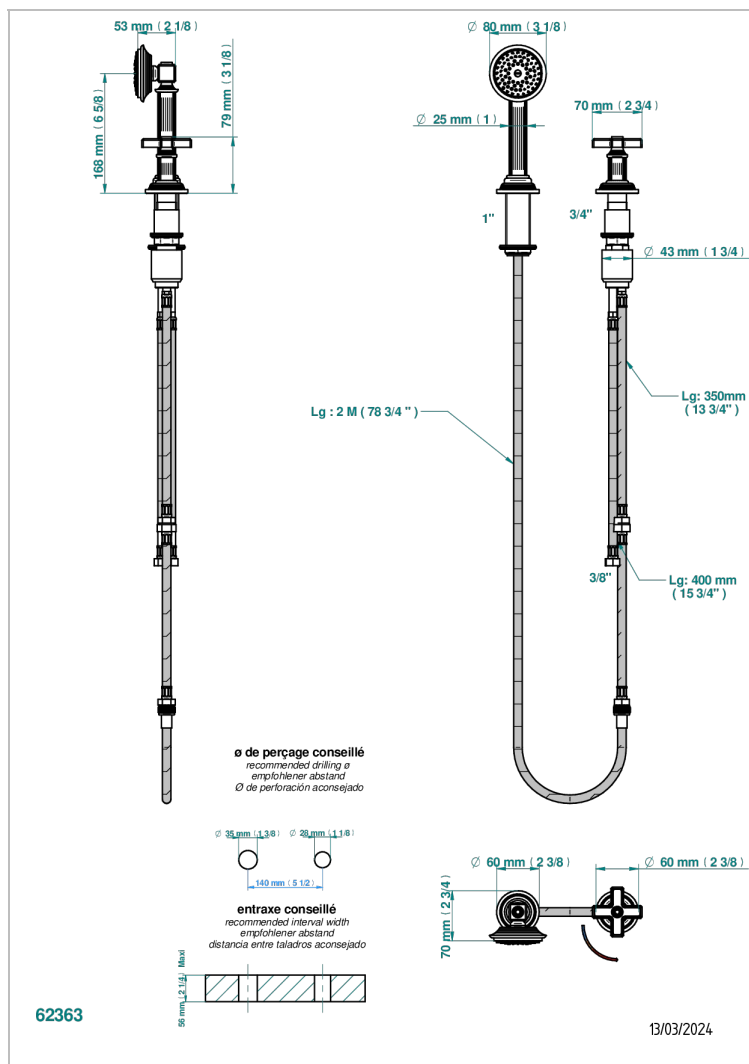

GRAND CENTRAL WHITE ONYX

U9R-6532/60A

THG[®]
PARIS

Kit monomando de peluquería : monomando con cartucho progresivo, con teleducha sobre encimera, mando de estilo, soporte y flexo de 2m

CARACTERÍSTICAS

- ACS : 22ACCLY009

Níquel viejo - H28
Pvd blush - H62
Pvd blush mate - H60
Pvd color latón - H49
Pvd color latón mate - H50
Pvd color níquel - H55

Pvd color níquel mate - H56
Pvd color oro - H52
Pvd color oro mate - H53
Pvd grafito - H64
Pvd grafito mate - H65
Pvd marrón bronce - F33