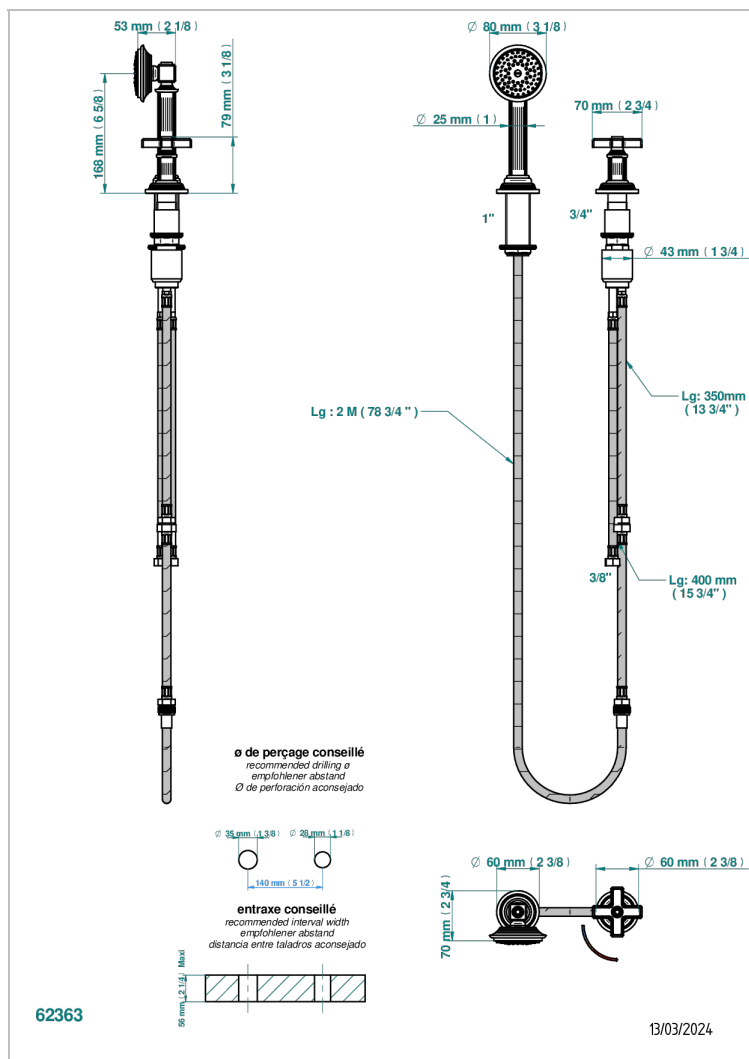

GRAND CENTRAL WHITE ONYX

U9R-6532/60A

THG[®]
PARIS

Progressiver Einhebelmischer zur Standmontage mit Brausegarnitur, Schlupfrohr, Schlauch 2 m und drehbarem Bedienungsgriff passend zur Serie

EIGENSCHAFTEN

- ACS : 22ACCLY009

ZERTIFIZIERUNGEN

VERFÜGBARE OBERFLÄCHEN

Altnickel - H28
Blassgold - F30
Blassgold matt unlackiert - F31
Bronze hell - D01
Chrom - A02
Chrom matt - C02

Gold - F01
Gold matt - F07
Kupfer altrot matt lackiert - H07
Mattschwarz keramik - D30
Natural smoked Brass - A13
Nickel matt - C01