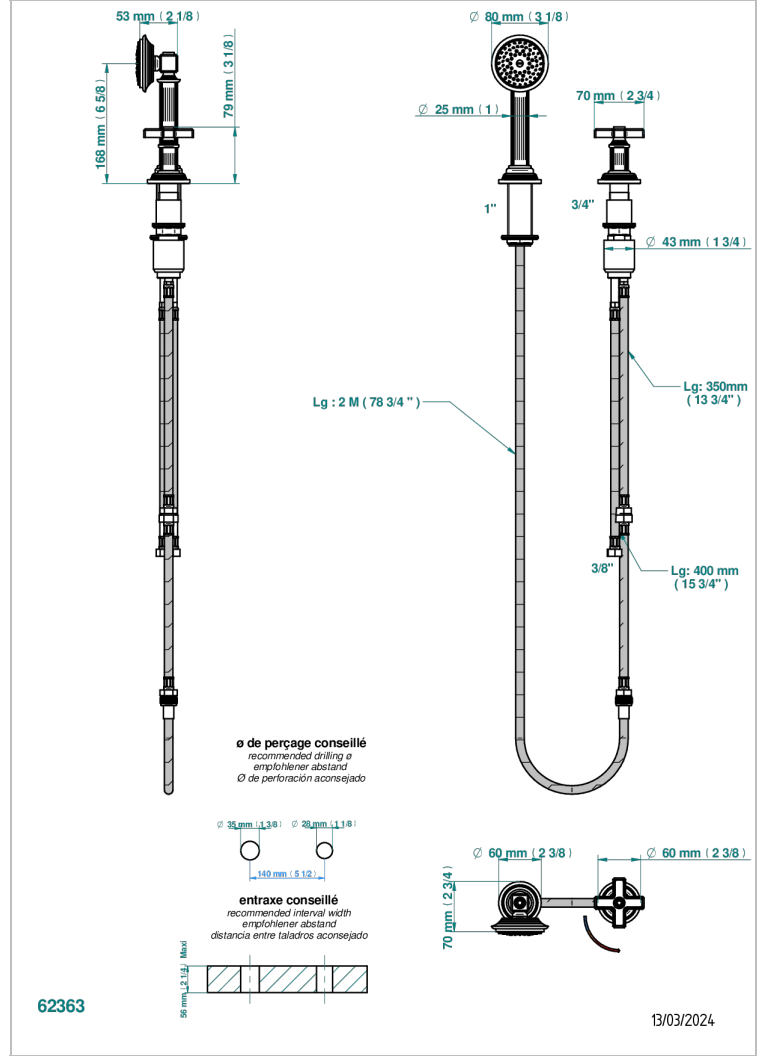

GRAND CENTRAL WHITE ONYX

U9R-6532/60A

渐进式阀芯温控龙头，四通手柄，花洒，滑结和2米软管

THG[®]
PARIS

特色

- ACS : 22ACCLY009

标准

可选饰面

- Black ceram - D30
- Blush PVD - H62
- Graphite PVD - H64
- Matt Umber PVD - H67
- Matt blush PVD - H60
- Matt graphite PVD - H65

- Natural smoked Brass - A13
- PVD哑光棕铜 - F34
- PVD哑光金 - H53
- PVD哑光铜 - H50
- PVD哑光镍 - H56
- PVD抛光铜 - H49

- PVD棕铜 - F33
- PVD金色 - H52
- PVD镍 - H55
- Umber PVD - H66
- 哑光复古铜 - HO7
- 哑光浅金 - F31

- 哑光金 - F07
- 哑光铬 - C02
- 哑光镍 - C01
- 复古镍 - H28
- 抛光金 (24K金) - F01
- 抛光铬 - A02

- 抛光镍 - B01
- 浅金 - F30
- 漆面铜 - D01