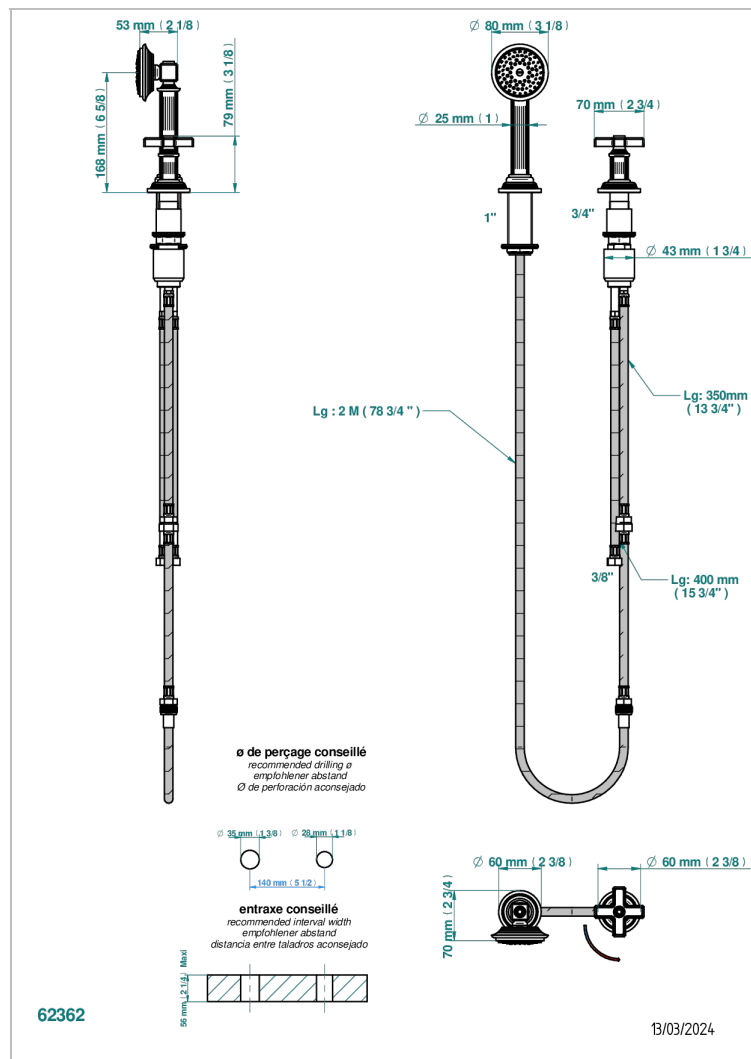

# GRAND CENTRAL ONYX NOIR

U9M-6532/60A

THG<sup>®</sup>  
PARIS

Mitigeur à cartouche progressive avec croisillon de style, douchette, coulant et flexible 2 m

## CARACTÉRISTIQUES

- ACS : 22ACCLY009