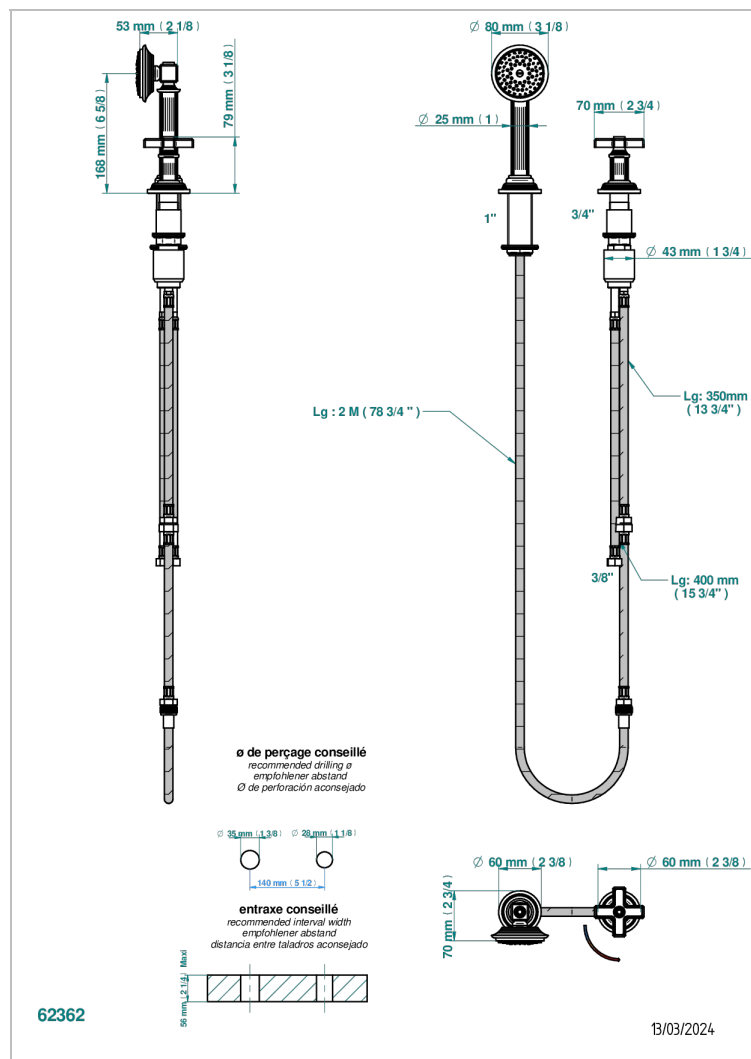

GRAND CENTRAL BLACK ONYX

U9M-6532/60A

Progressiver Einhebelmischer zur Standmontage mit Brausegarnitur, Schlupfrohr, Schlauch 2 m und drehbarem Bedienungsgriff passend zur Serie

EIGENSCHAFTEN

- ACS : 22ACCLY009