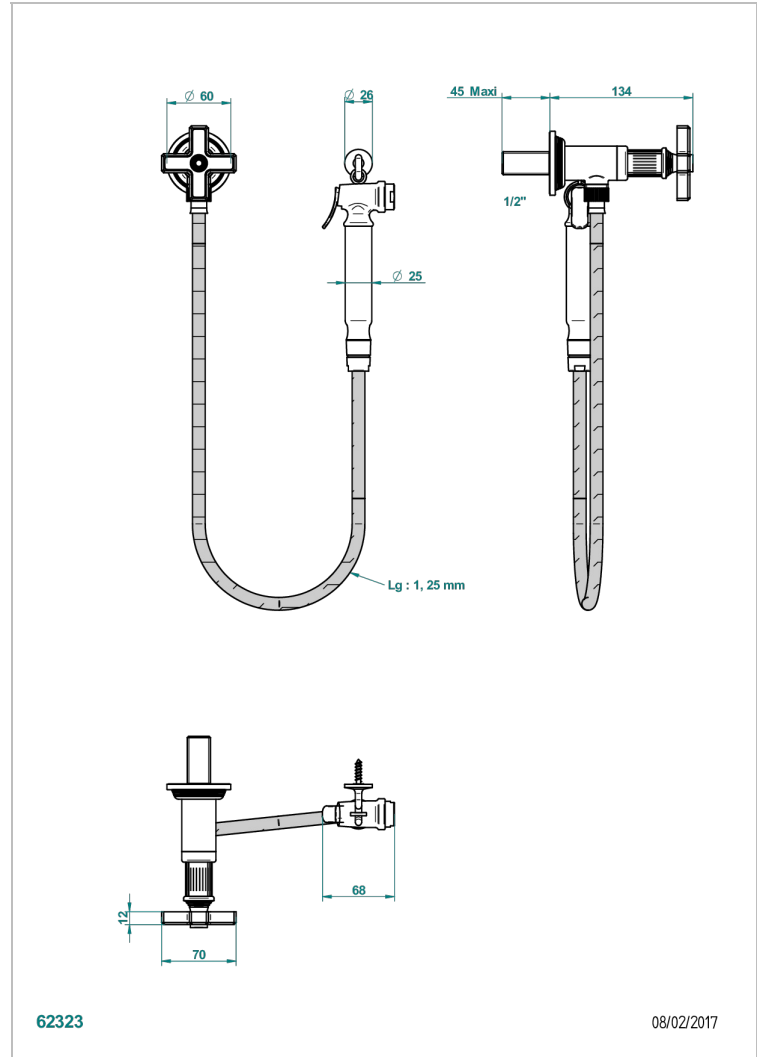

GRAND CENTRAL METAL

U9K-5840/8

THG
PARIS

Conjunto higiénico con llave de paso, flexo reforzado 1m25, tele-ducha con gatillo y gancho.

CARACTERÍSTICAS

- ACS : 19ACCLY406

ESTÁNDAR

ESPECIFICACIONES TÉCNICAS

- Recommandé : 3 bars (max. 5 bars) - Advised : 43,5 psi (max. 72 psi)
- 15 l/min à 3 bars (4 gpm at 43.5 psi)

ACABADOS DISPONIBLES

Bronce claro - D01
Cerámica negra mate - D30
Cobre viejo mate - H07
Cromo - A02
Cromo mate - C02
Dorado - F01