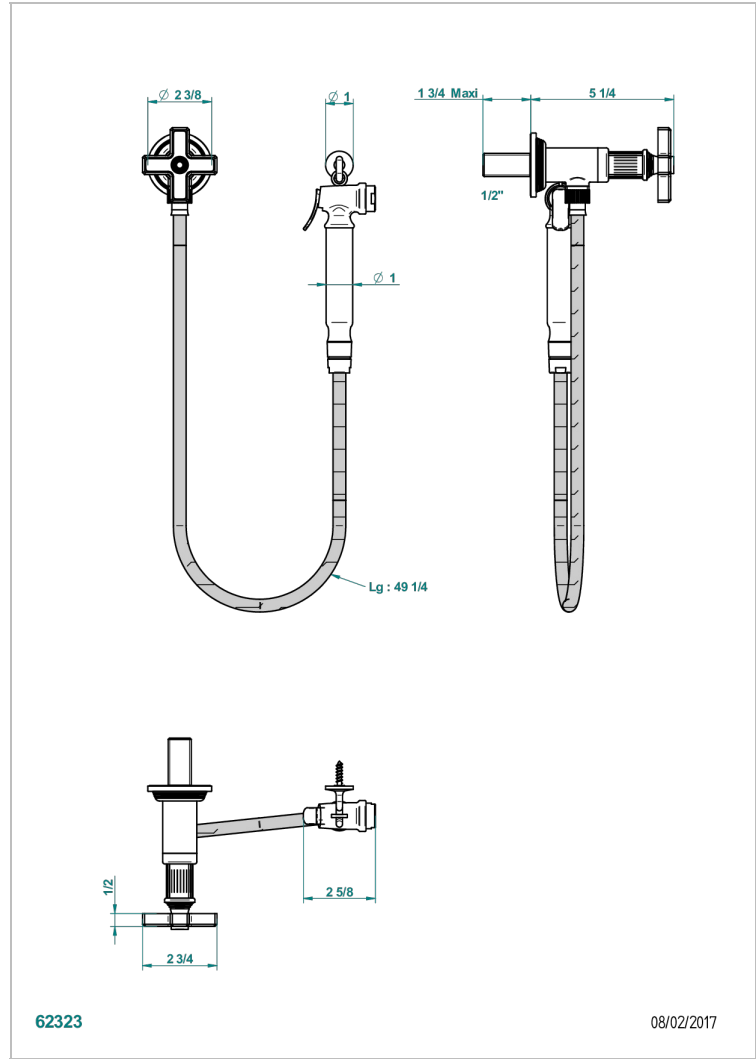

GRAND CENTRAL METAL

U9K-5840/8

THG[®]
PARIS

Conjunto higiénico con llave de paso, flexo reforzado 1m25, tele-ducha con gatillo y gancho.

CARACTERÍSTICAS

- ACS : 19ACCLY406

ESTÁNDAR

ESPECIFICACIONES TÉCNICAS

- Recommandé : 3 bars (max. 5 bars) - Advised : 43,5 psi (max. 72 psi)
- 15 l/min à 3 bars (4 gpm at 43.5 psi)

ACABADOS DISPONIBLES

Bronce claro - D01
Cerámica negra mate - D30
Cobre viejo mate - H07
Cromo - A02
Cromo mate - C02
Dorado - F01