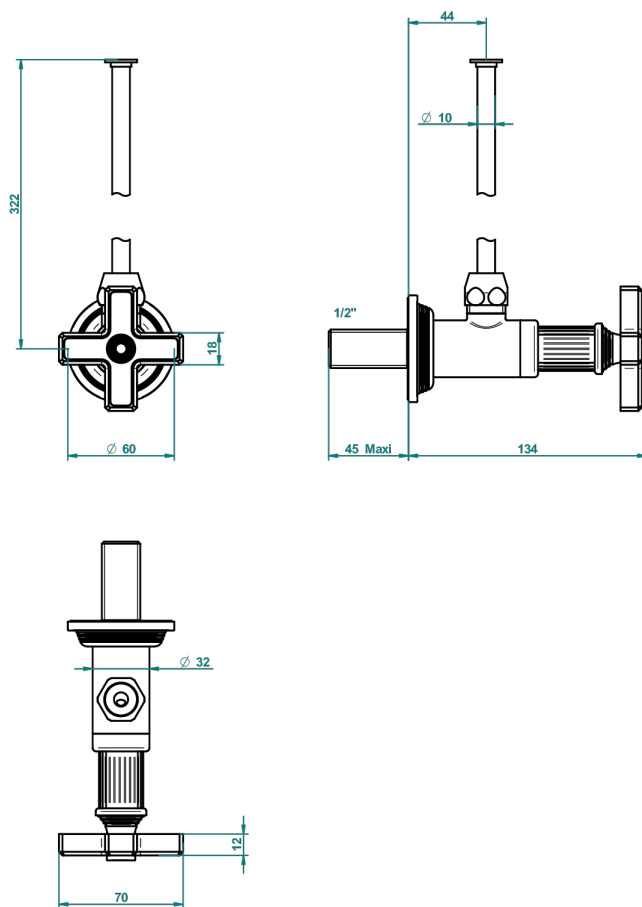

# GRAND CENTRAL ONYX BLANC

U9R-181/S

Robinet de réglage 1/2" avec tube de 30 cm, adapté au style

THG<sup>®</sup>  
PARIS

62283

06/02/2017

## CARACTÉRISTIQUES

- Grand Central Onyx blanc
- Robinet de réglage 1/2" avec tube de 30 cm, adapté au style