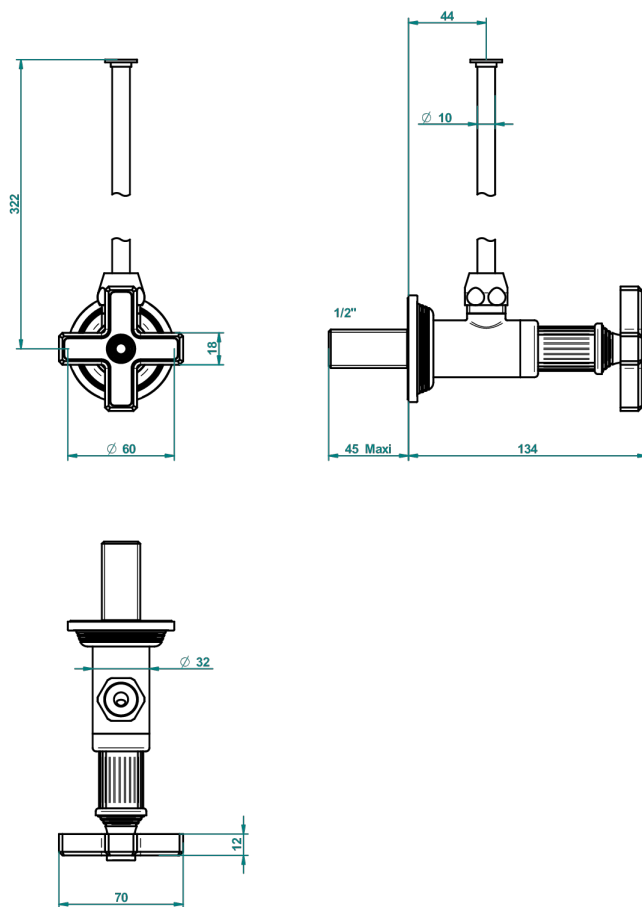

GRAND CENTRAL WHITE ONYX

U9R-181/S

Llave de escuadra 1/2" con tubo de 30 cm con mando de estilo

THG[®]
PARIS

62283

06/02/2017

CARACTERÍSTICAS

- Grand central White Onyx
- Llave de escuadra 1/2" con tubo de 30 cm con mando de estilo