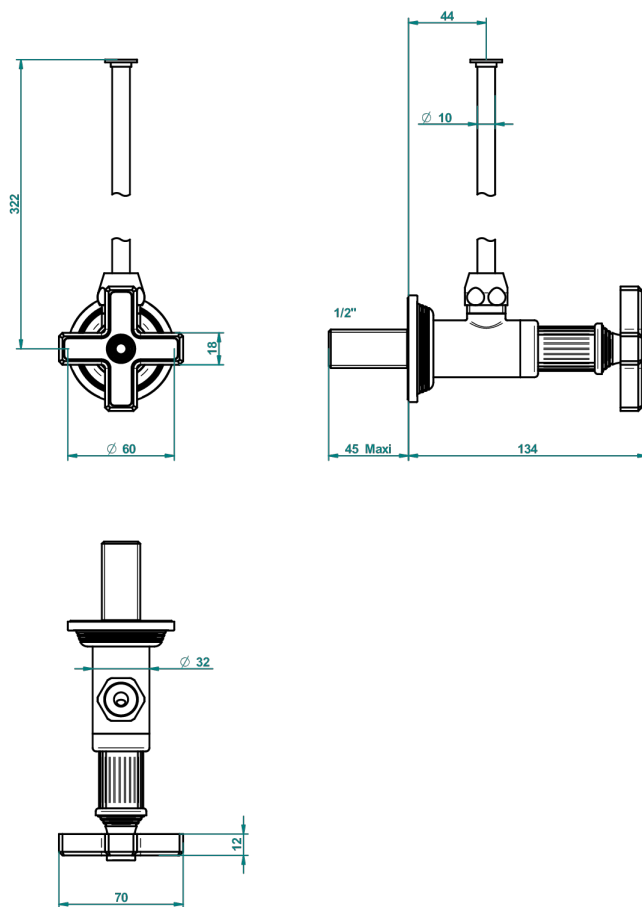

GRAND CENTRAL WHITE ONYX

U9R-181/S

Eckventil 1/2" mit Schubrosette und 30 cm Kupferrohr

THG[®]
PARIS

62283

06/02/2017

EIGENSCHAFTEN

- Grand central White Onyx
- Eckventil 1/2" mit Schubrosette und 30 cm Kupferrohr