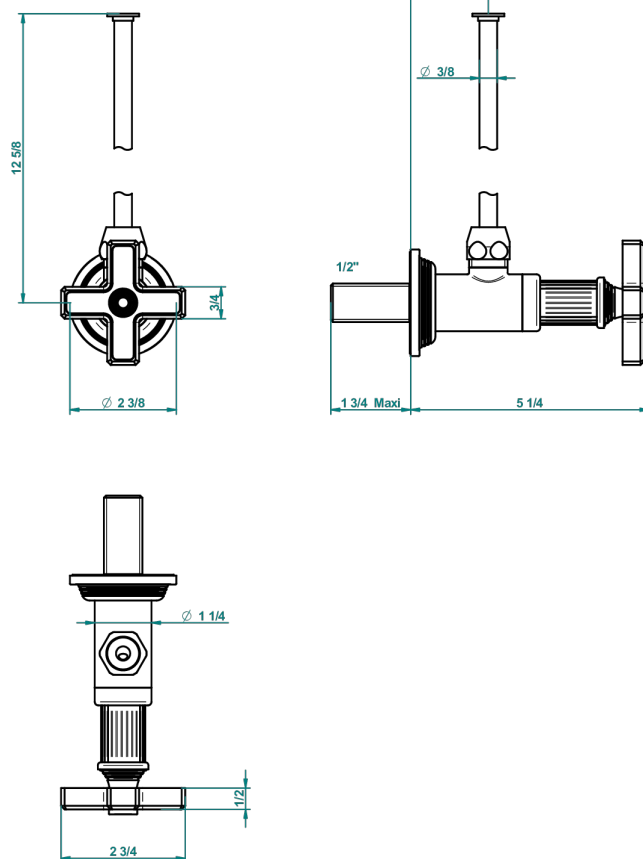

# GRAND CENTRAL ONYX BLANC

U9R-181/S

Robinet de réglage 1/2" avec tube de 30 cm, adapté au style

THG<sup>®</sup>  
PARIS

62283

06/02/2017

## CARACTÉRISTIQUES

- Grand Central Onyx blanc
- Robinet de réglage 1/2" avec tube de 30 cm, adapté au style