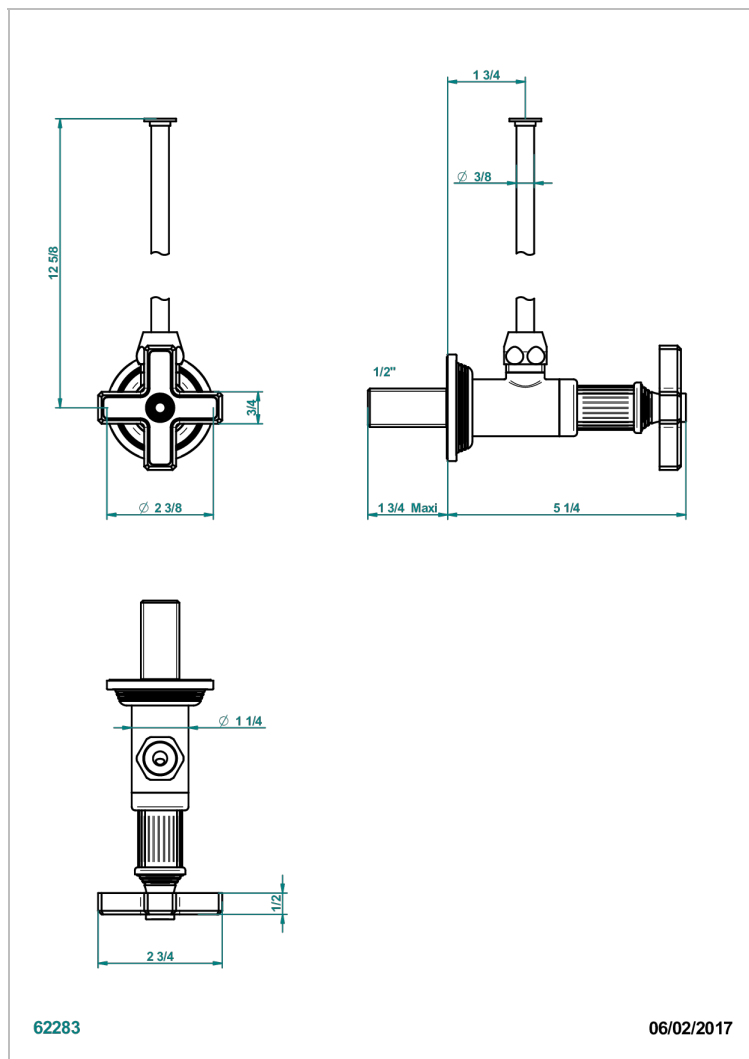

GRAND CENTRAL WHITE ONYX

U9R-181/S

Llave de escuadra 1/2" con tubo de 30 cm con mando de estilo

THG[®]
PARIS

CARACTERÍSTICAS

- Grand central White Onyx
- Llave de escuadra 1/2" con tubo de 30 cm con mando de estilo