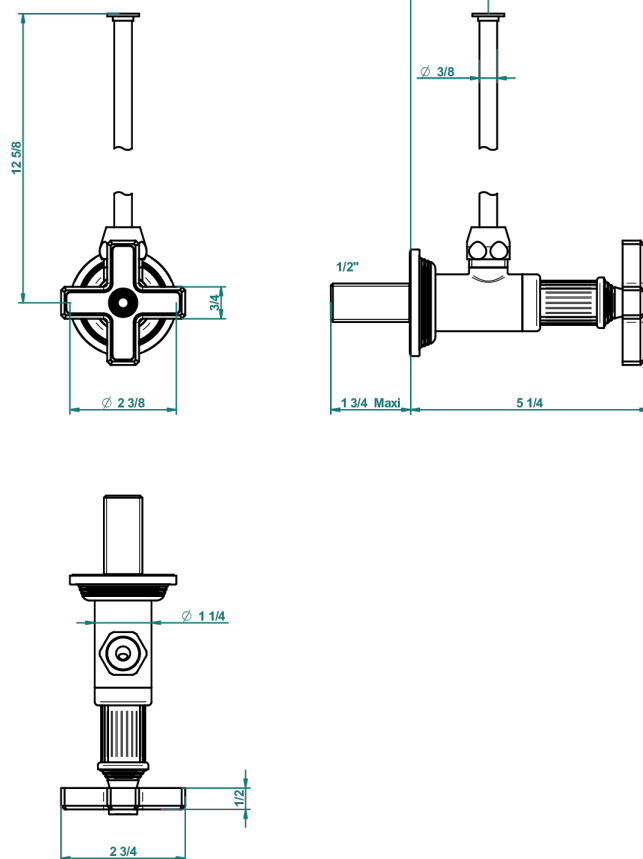

GRAND CENTRAL WHITE ONYX

U9R-181/S

Eckventil 1/2" mit Schubrosette und 30 cm Kupferrohr

THG[®]
PARIS

62283

06/02/2017

EIGENSCHAFTEN

- Grand central White Onyx
- Eckventil 1/2" mit Schubrosette und 30 cm Kupferrohr

VERFÜGBARE OBERFLÄCHEN

Altnickel - H28
Blassgold - F30
Blassgold matt unlackiert - F31
Bronze hell - D01
Chrom - A02
Chrom matt - C02

Gold - F01
Gold matt - F07
Kupfer altrot matt lackiert - H07
Mattschwarz keramik - D30
Natural smoked Brass - A13
Nickel matt - C01