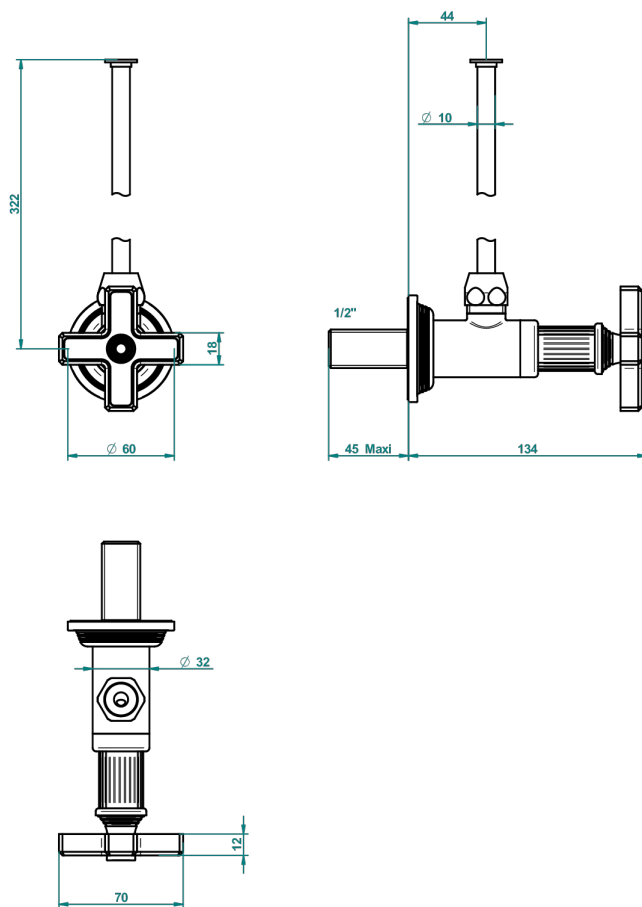

# GRAND CENTRAL WHITE ONYX

U9R-181/S

Eckventil 1/2" mit Schubrosette und 30 cm Kupferrohr

THG<sup>®</sup>  
PARIS

62283

06/02/2017

## EIGENSCHAFTEN

- Grand central White Onyx
- Eckventil 1/2" mit Schubrosette und 30 cm Kupferrohr