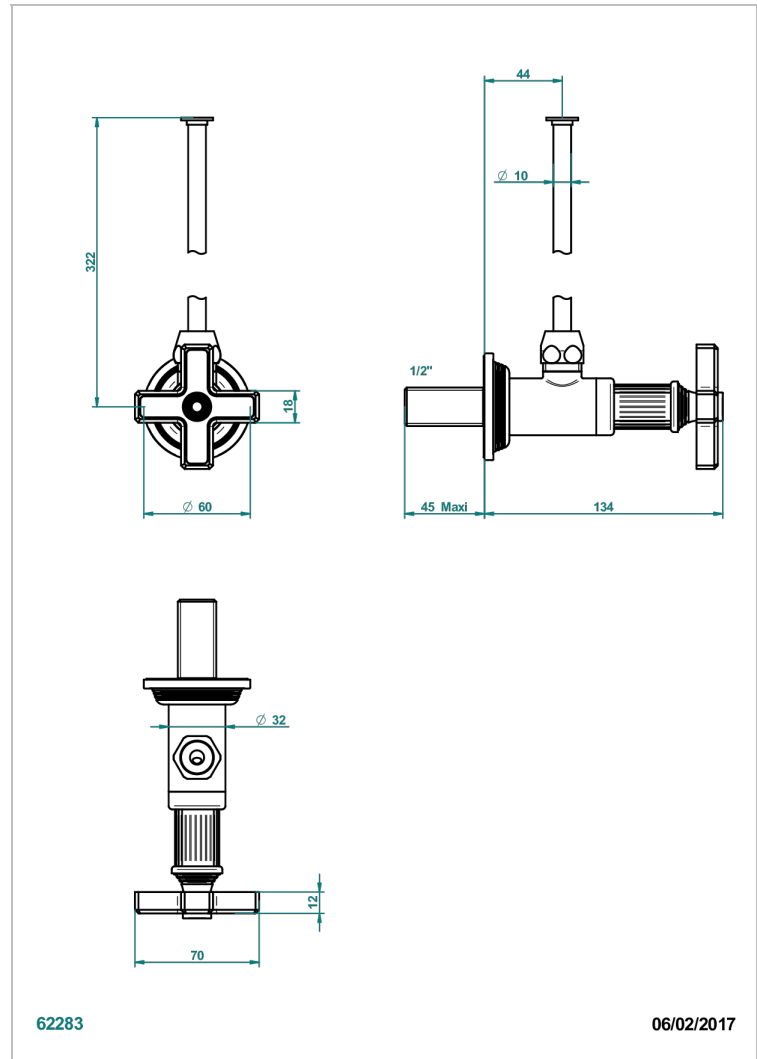

GRAND CENTRAL WHITE ONYX

U9R-181/S

1/2"可调节龙头, 30厘米管道, 适应任何风格

THG[®]
PARIS

特色

- Grand central White Onyx
- 1/2"可调节龙头, 30厘米管道, 适应任何风格

可选饰面

Black ceram - D30
Blush PVD - H62
Graphite PVD - H64
Matt Umber PVD - H67
Matt blush PVD - H60
Matt graphite PVD - H65