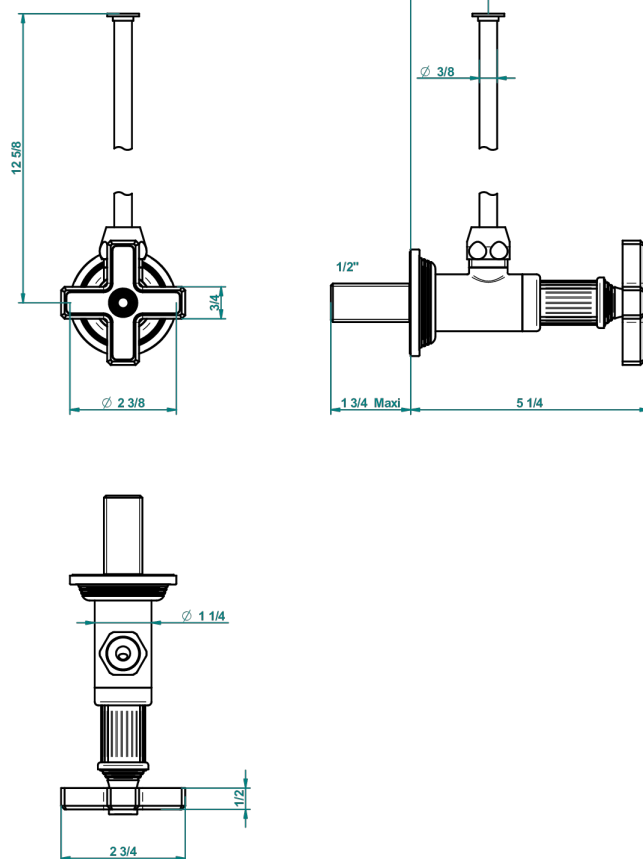

# GRAND CENTRAL WHITE ONYX

U9R-181/S

Eckventil 1/2" mit Schubrosette und 30 cm Kupferrohr

THG<sup>®</sup>  
PARIS

62283

06/02/2017

## EIGENSCHAFTEN

- Grand central White Onyx
- Eckventil 1/2" mit Schubrosette und 30 cm Kupferrohr