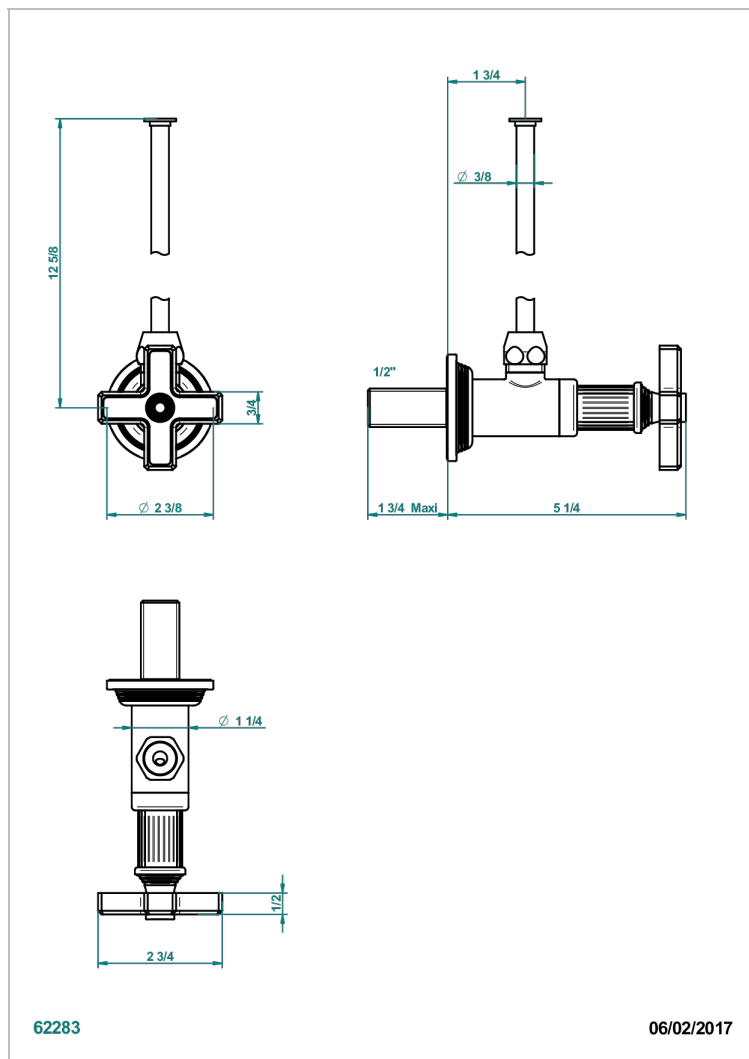

# GRAND CENTRAL WHITE ONYX

U9R-181/S

1/2"可调节龙头, 30厘米管道, 适应任何风格

THG<sup>®</sup>  
PARIS

## 特色

- Grand central White Onyx
- 1/2"可调节龙头, 30厘米管道, 适应任何风格