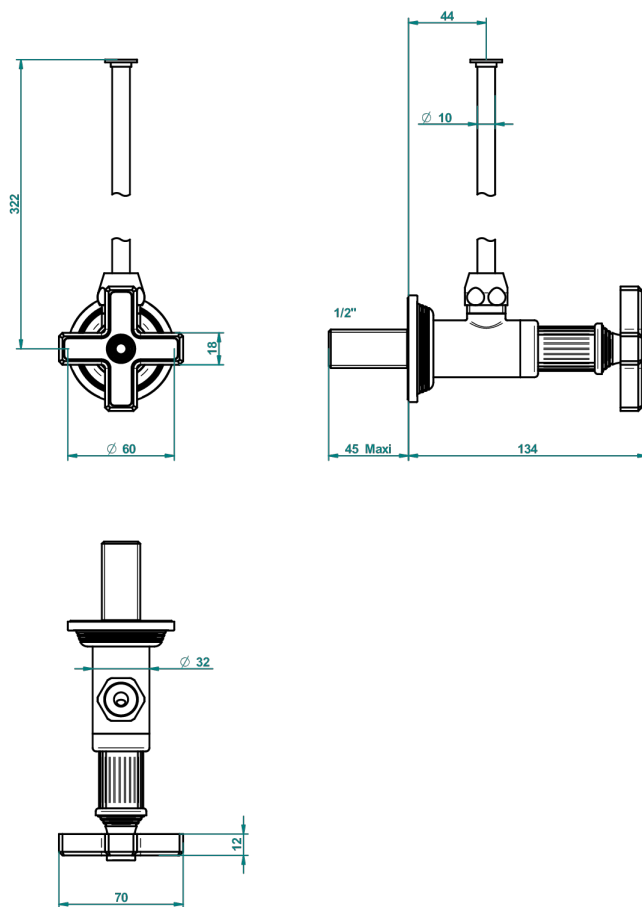

GRAND CENTRAL ONYX NOIR

U9M-181/S

Robinet de réglage 1/2" avec tube de 30 cm, adapté au style

THG[®]
PARIS

62282

06/02/2017

CARACTÉRISTIQUES

- Grand Central Onyx noir
- Robinet de réglage 1/2" avec tube de 30 cm, adapté au style