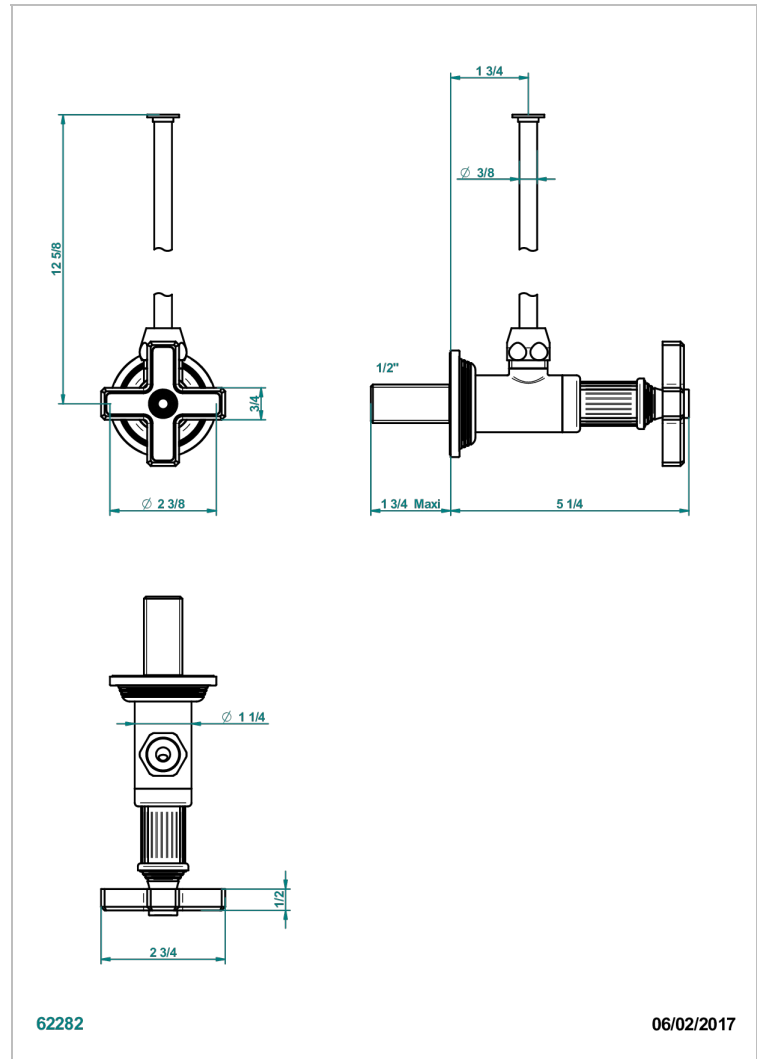

GRAND CENTRAL ONYX NOIR

U9M-181/S

Robinet de réglage 1/2" avec tube de 30 cm, adapté au style

THG[®]
PARIS

62282

06/02/2017

CARACTÉRISTIQUES

- Grand Central Onyx noir
- Robinet de réglage 1/2" avec tube de 30 cm, adapté au style