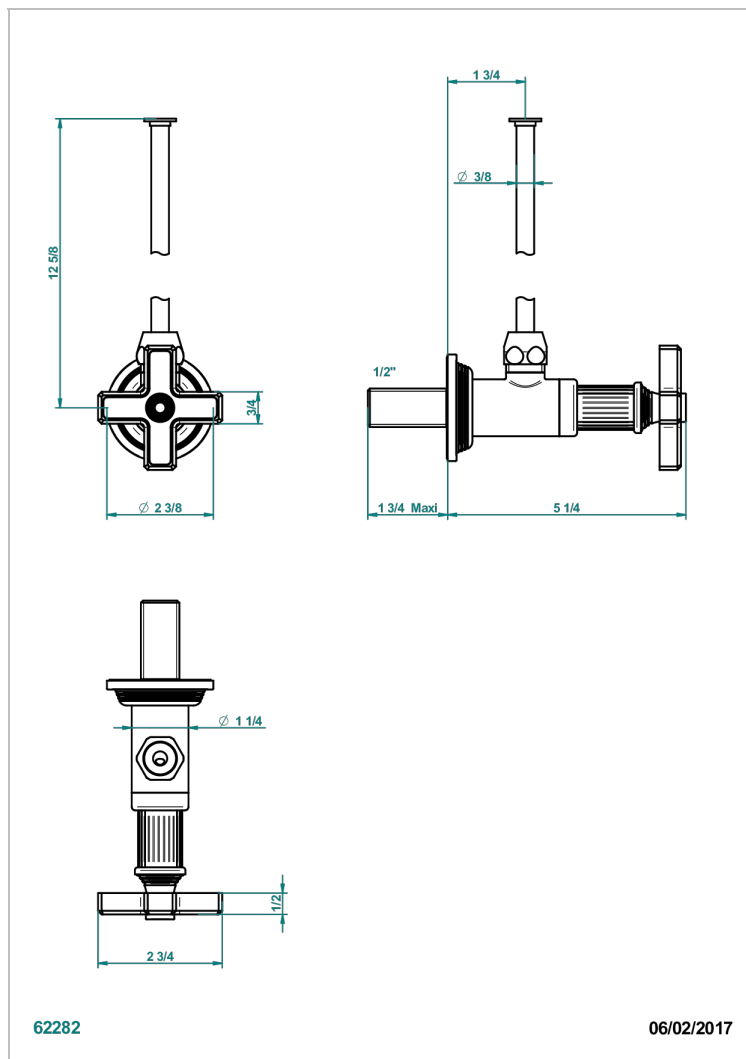

# GRAND CENTRAL BLACK ONYX

U9M-181/S

Llave de escuadra 1/2" con tubo de 30 cm con mando de estilo

THG<sup>®</sup>  
PARIS

## CARACTERÍSTICAS

- Grand central Black Onyx
- Llave de escuadra 1/2" con tubo de 30 cm con mando de estilo