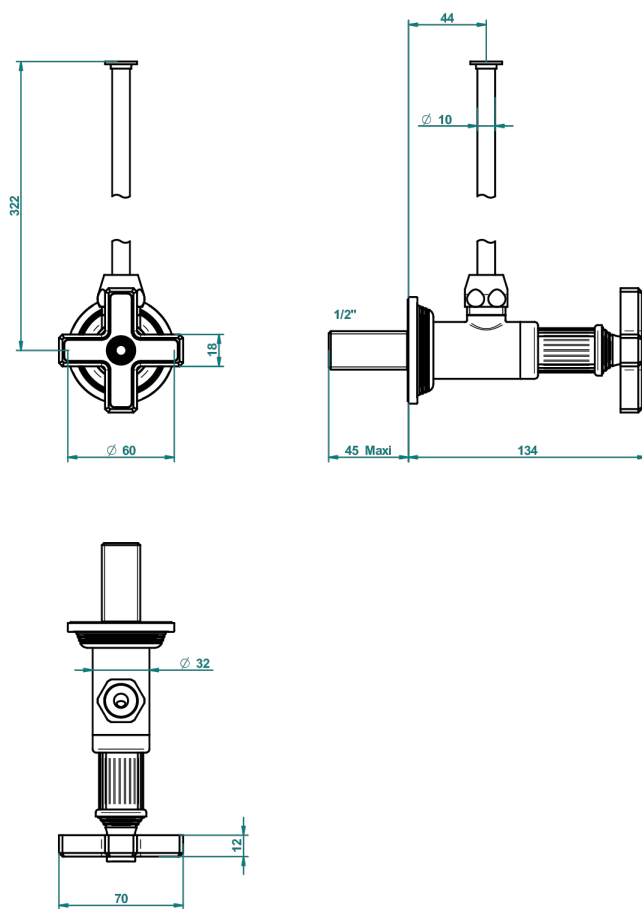

# GRAND CENTRAL С РУЧКАМИ-КРЕСТИКАМИ С ЧЕРНЫМ ОНИКСОМ

THG  
PARIS

U9M-181/S

Кран запорный 1/2" стильный регулируемый с 30 см трубкой

62282

06/02/2017

## ХАРАКТЕРИСТИКИ

- Grand central с ручками-крестиками с чёрным ониксом
- Кран запорный 1/2" стильный регулируемый с 30 см трубкой